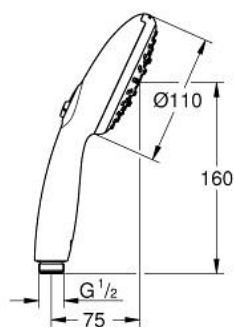

26 914 003 ТЕМПЕСТА 110 РУЧНИЙ ДУШ, 3 РЕЖИМИ СТРУМЕНЮ

ОПИС ПРОДУКТУ

- Колір: хром
- режими Rain, Jet, Massage
- GROHE EcoJoy – технологія неперевершеного потоку при економічному використанні води
- GROHE SmartSwitch – просто поверніть диск, щоб вибрати бажаний режим душу
- GROHE DreamSpray розкішний потік води
- GROHE LongLife поверхня
- GROHE SpeedClean – технологія, що запобігає утворенню вапняного нальоту
- Inner WaterGuide - внутрішня ізоляція для захисту поверхні
- ShockProof – силіконове кільце, яке запобігає виникненню пошкоджень при падінні ручного душу
- універсальна монтажна система, придатна для усіх стандартних душових шлангів
- максимальна витрата (при тиску 3 бар) 6,4 л/хв
- мінімальний рекомендований тиск 1.0 бар
- може використовуватися із проточним водонагрівачем
- професійна версія

26 914 003 **ТЕМРЕСТА 110 РУЧНИЙ ДУШ, 3 РЕЖИМИ СТРУМЕНЮ**

ЗАПАСНІ ЧАСТИНИ , листопада 2021 – зараз

1: Фільтр для затримання бруду (Артикул запчастини 0700200M)