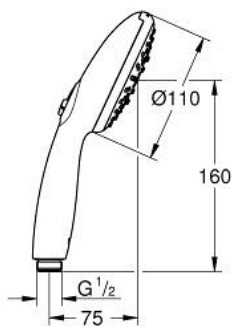

26 914 003 ТЕМПЕСТА 110 РУЧНИЙ ДУШ, 3 РЕЖИМИ СТРУМЕНЮ

ОПИС ПРОДУКТУ

- Колір: хром
- режими Rain, Jet, Massage
- GROHE EcoJoy – технологія неперевершеного потоку при економічному використанні води
- GROHE SmartSwitch – просто поверніть диск, щоб вибрати бажаний режим душу
- GROHE DreamSpray розкішний потік води
- GROHE LongLife поверхня
- GROHE SpeedClean – технологія, що запобігає утворенню вапняного нальоту
- Inner WaterGuide - внутрішня ізоляція для захисту поверхні
- ShockProof – силіконове кільце, яке запобігає виникненню пошкоджень при падінні ручного душу
- універсальна монтажна система, придатна для усіх стандартних душових шлангів
- AquaCalibrator limits maximum flow rate (at 3 bar): 6.4 l/min
- мінімальний рекомендований тиск 1.0 бар
- може використовуватися із проточним водонагрівачем
- професійна версія

26 914 003 **ТЕМРЕСТА 110 РУЧНИЙ ДУШ, 3 РЕЖИМИ СТРУМЕНЮ**

ЗАПАСНІ ЧАСТИНИ , листопада 2021 – зараз

1: Фільтр для затримання бруду (Артикул запчастини 0700200M)