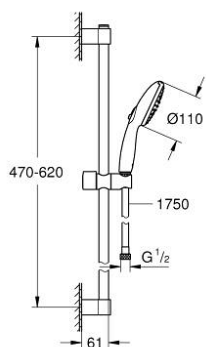

26 915 003 **ТЕМPEСТА 110 ДУШОВИЙ НАБІР, 2 РЕЖИМИ СТРУМЕНЮ (RAIN, JET)**

ОПИС ПРОДУКТУ

- Колір: хром
- складається із:
- ручний душ Tempesta 110 (26 912)
- 600 мм душової штанги (27 523)
- 1750 мм душового шлангу Relaxaflex 1/2" x 1/2" (28 154)
- GROHE EcoJoy – технологія неперевершеного потоку при економічному використанні води
- GROHE SmartSwitch – просто поверніть диск, щоб вибрати бажаний режим душу
- GROHE DreamSpray розкішний потік води
- GROHE LongLife поверхня
- Flexible Installation - (регульований верхній кронштейн для існуючих отворів)
- регульований ковзаючий елемент (поворотний і ковзний тримач для душу)
- GROHE SpeedClean – технологія, що запобігає утворенню вапняного нальоту
- Inner WaterGuide - внутрішня ізоляція для захисту поверхні
- ShockProof – силіконове кільце, яке запобігає виникненню пошкоджень при падінні ручного душу
- максимальна витрата (при 3 бар): 6,9 л/хв
- мінімальний рекомендований тиск 1.0 бар
- може використовуватися із проточним водонагрівачем
- професійна версія

26 915 003 ТЕМПЕСТА 110 ДУШОВИЙ НАБІР, 2 РЕЖИМИ СТРУМЕНЮ (RAIN, JET)

ЗАПАСНІ ЧАСТИНИ , листопада 2021 – зараз

- 1: Тримач душової штанги (Артикул запчастини 48607000)
- 2: Ковзаючий елемент (Артикул запчастини 48609000)
- 3: Тримач душової штанги (Артикул запчастини 48608000)
- 4: Фільтр для затримання бруду (Артикул запчастини 0700200M)
- 5: Шайба вирівнювання (Артикул запчастини 48543001)*