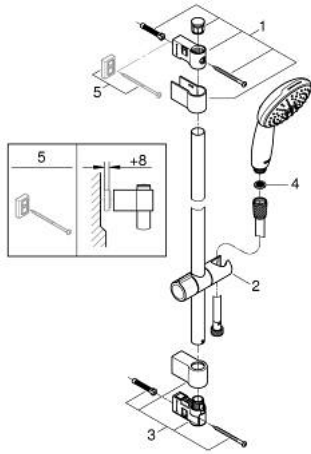

26 915 003 **ТЕМPEСТА 110 ДУШОВИЙ НАБІР, 2 РЕЖИМИ СТРУМЕНЮ (RAIN, JET)**

ОПИС ПРОДУКТУ

- Колір: хром
- складається із:
- ручний душ Tempesta 110 (26 912)
- 600 мм душової штанги (27 523)
- 1750 мм душового шлангу Relaxaflex 1/2" x 1/2" (28 154)
- GROHE EcoJoy – технологія неперевершеного потоку при економічному використанні води
- GROHE SmartSwitch – просто поверніть диск, щоб вибрати бажаний режим душу
- GROHE DreamSpray розкішний потік води
- GROHE LongLife поверхня
- Flexible Installation - (регульований верхній кронштейн для існуючих отворів)
- регульований ковзаючий елемент (поворотний і ковзний тримач для душу)
- GROHE SpeedClean – технологія, що запобігає утворенню вапняного нальоту
- Inner WaterGuide - внутрішня ізоляція для захисту поверхні
- ShockProof – силіконове кільце, яке запобігає виникненню пошкоджень при падінні ручного душу
- максимальна витрата (при 3 бар): 6,9 л/хв
- мінімальний рекомендований тиск 1.0 бар
- може використовуватися із проточним водонагрівачем
- професійна версія

26 915 003 ТЕМПЕСТА 110 ДУШОВИЙ НАБІР, 2 РЕЖИМИ СТРУМЕНЮ (RAIN, JET)

ЗАПАСНІ ЧАСТИНИ , листопада 2021 – зараз

- 1: Тримач душової штанги (Артикул запчастини 48607000)
- 2: Ковзаючий елемент (Артикул запчастини 48609000)
- 3: Тримач душової штанги (Артикул запчастини 48608000)
- 4: Фільтр для затримання бруду (Артикул запчастини 0700200M)
- 5: Шайба вирівнювання (Артикул запчастини 48543001)*