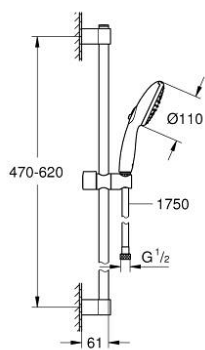

26 915 243 3 ТЕМПЕСТА 110 ДУШОВИЙ НАБІР, 2 РЕЖИМИ СТРУМЕНЮ (RAIN, JET)

ОПИС ПРОДУКТУ

- Колір: матовий чорний
- складається із:
- ручний душ Tempesta 110 (26 912)
- 600 мм душової штанги (27 523)
- душовий шланг 1750 мм 1/2" x 1/2" (28 388)
- GROHE EcoJoy – технологія неперевершеного потоку при економічному використанні води
- GROHE SmartSwitch – просто поверніть диск, щоб вибрати бажаний режим душу
- GROHE DreamSpray розкішний потік води
- Flexible Installation - (регульований верхній кронштейн для існуючих отворів)
- регульований ковзаючий елемент (поворотний і ковзний тримач для душу)
- GROHE SpeedClean – технологія, що запобігає утворенню вапняного нальоту
- Inner WaterGuide - внутрішня ізоляція для захисту поверхні
- ShockProof – силіконове кільце, яке запобігає виникненню пошкоджень при падінні ручного душу
- максимальна витрата (при 3 бар): 6,9 л/хв
- мінімальний рекомендований тиск 1.0 бар
- може використовуватися із проточним водонагрівачем
- професійна версія

26 915 243 3 ТЕМПЕСТА 110 ДУШОВИЙ НАБІР, 2 РЕЖИМИ СТРУМЕНЮ (RAIN, JET)

ЗАПАСНІ ЧАСТИНИ , лютого 2023 – зараз

- 1: Тримач душової штанги (Артикул запчастини 486072430)
 - 2: Ковзаючий елемент (Артикул запчастини 486092430)
 - 3: Тримач душової штанги (Артикул запчастини 486082430)
 - 4: Фільтр для затримання бруду (Артикул запчастини 0700200M)
 - 5: Шайба вирівнювання (Артикул запчастини 48543001)*
- * Додаткові аксесуари