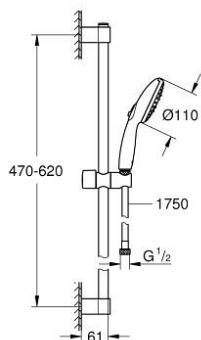

## 26 916 003 TEMPESTA 110 ДУШОВИЙ ГАРНІТУР, 3 РЕЖИМИ СТРУМЕНЮ (RAIN, JET, MASSAGE)

### ОПИС ПРОДУКТУ

- Колір: хром
- складається із:
  - ручний душ Tempesta 110 (26 914)
  - 600 мм душової штанги (27 523)
  - 1750 мм душового шлангу Relaxaflex 1/2" x 1/2" (28 154)
- GROHE EcoJoy – технологія неперевершеного потоку при економному використанні води
- GROHE SmartSwitch – просто поверніть диск, щоб вибрати бажаний режим душу
- GROHE DreamSpray розкішний потік води
- GROHE LongLife поверхня
- Flexible Installation - (регульований верхній кронштейн для існуючих отворів)
- регульований ковзаючий елемент (поворотний і ковзний тримач для душу)
- GROHE SpeedClean – технологія, що запобігає утворенню вапняного нальоту
- Inner WaterGuide - внутрішня ізоляція для захисту поверхні
- ShockProof – силіконове кільце, яке запобігає виникненню пошкоджень при падінні ручного душу
- максимальна витрата (при тиску 3 бар) 6,4 л/хв
- мінімальний рекомендований тиск 1.0 бар
- може використовуватися із проточним водонагрівачем
- професійна версія

26 916 003 **TEMPESTA 110 ДУШОВИЙ ГАРНІТУР, 3 РЕЖИМИ СТРУМЕНЮ (RAIN, JET, MASSAGE)**

**ЗАПАСНІ ЧАСТИНИ** , листопада 2021 – зараз

- 1: Тримач душової штанги (Артикул запчастини 48607000)
  - 2: Ковзаючий елемент (Артикул запчастини 48609000)
  - 3: Тримач душової штанги (Артикул запчастини 48608000)
  - 4: Фільтр для затримання бруду (Артикул запчастини 0700200M)
  - 5: Шайба вирівнювання (Артикул запчастини 48543001)\*
- \* Додаткові аксесуари