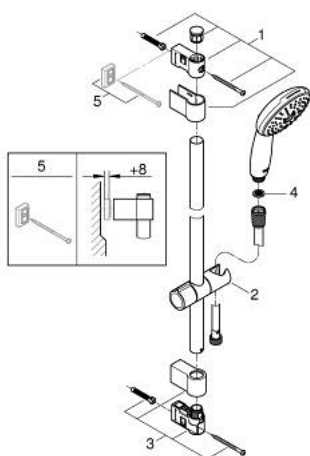

## 26 916 003 TEMPESTA 110 ДУШОВИЙ ГАРНІТУР, 3 РЕЖИМИ СТРУМЕНЮ (RAIN, JET, MASSAGE)

### ОПИС ПРОДУКТУ

- Колір: хром
- складається із:
  - ручний душ Tempesta 110 (26 914)
  - 600 мм душової штанги (27 523)
  - 1750 мм душового шлангу Relaxaflex 1/2" x 1/2" (28 154)
- GROHE EcoJoy – технологія неперевершеного потоку при економному використанні води
- GROHE SmartSwitch – просто поверніть диск, щоб вибрати бажаний режим душу
- GROHE DreamSpray розкішний потік води
- GROHE LongLife поверхня
- Flexible Installation - (регульований верхній кронштейн для існуючих отворів)
- регульований ковзаючий елемент (поворотний і ковзний тримач для душу)
- GROHE SpeedClean – технологія, що запобігає утворенню вапняного нальоту
- Inner WaterGuide - внутрішня ізоляція для захисту поверхні
- ShockProof – силіконове кільце, яке запобігає виникненню пошкоджень при падінні ручного душу
- максимальна витрата (при тиску 3 бар) 6,4 л/хв
- мінімальний рекомендований тиск 1.0 бар
- може використовуватися із проточним водонагрівачем
- професійна версія

26 916 003 **TEMPESTA 110 ДУШОВИЙ ГАРНІТУР, 3 РЕЖИМИ СТРУМЕНЮ (RAIN, JET, MASSAGE)**

**ЗАПАСНІ ЧАСТИНИ** , листопада 2021 – зараз

- 1: Тримач душової штанги (Артикул запчастини 48607000)
  - 2: Ковзаючий елемент (Артикул запчастини 48609000)
  - 3: Тримач душової штанги (Артикул запчастини 48608000)
  - 4: Фільтр для затримання бруду (Артикул запчастини 0700200M)
  - 5: Шайба вирівнювання (Артикул запчастини 48543001)\*
- \* Додаткові аксесуари