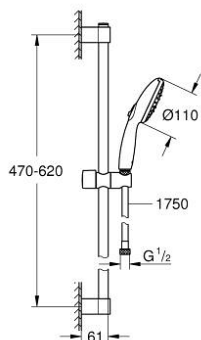

## 26 916 003 TEMPESTA 110 ДУШОВИЙ ГАРНІТУР, 3 РЕЖИМИ СТРУМЕНЮ (RAIN, JET, MASSAGE)

### ОПИС ПРОДУКТУ

- Колір: хром
- складається із:
  - ручний душ Tempesta 110 (26 914)
  - 600 мм душової штанги (27 523)
  - 1750 мм душового шлангу Relaxaflex 1/2" x 1/2" (28 154)
- GROHE EcoJoy – технологія неперевершеного потоку при економному використанні води
- GROHE SmartSwitch – просто поверніть диск, щоб вибрати бажаний режим душу
- GROHE DreamSpray розкішний потік води
- GROHE LongLife поверхня
- Flexible Installation - (регульований верхній кронштейн для існуючих отворів)
- регульований ковзаючий елемент (поворотний і ковзний тримач для душу)
- GROHE SpeedClean – технологія, що запобігає утворенню вапняного нальоту
- Inner WaterGuide - внутрішня ізоляція для захисту поверхні
- ShockProof – силіконове кільце, яке запобігає виникненню пошкоджень при падінні ручного душу
- AquaCalibrator limits maximum flow rate (at 3 bar): 6.4 l/min
- мінімальний рекомендований тиск 1.0 бар
- може використовуватися із проточним водонагрівачем
- професійна версія

26 916 003 **TEMPESTA 110 ДУШОВИЙ ГАРНІТУР, 3 РЕЖИМИ СТРУМЕНЮ (RAIN, JET, MASSAGE)**

**ЗАПАСНІ ЧАСТИНИ** , листопада 2021 – зараз

- 1: Тримач душової штанги (Артикул запчастини 48607000)
  - 2: Ковзаючий елемент (Артикул запчастини 48609000)
  - 3: Тримач душової штанги (Артикул запчастини 48608000)
  - 4: Фільтр для затримання бруду (Артикул запчастини 0700200M)
  - 5: Шайба вирівнювання (Артикул запчастини 48543001)\*
- \* Додаткові аксесуари