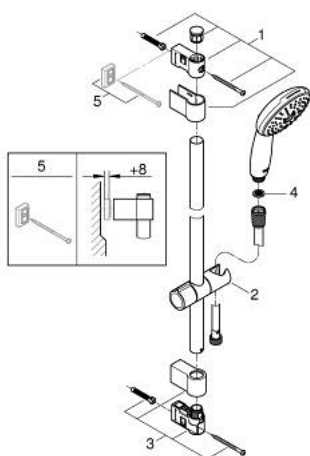

## 26 916 003 TEMPESTA 110 ДУШОВИЙ ГАРНІТУР, 3 РЕЖИМИ СТРУМЕНЮ (RAIN, JET, MASSAGE)

### ОПИС ПРОДУКТУ

- Колір: хром
- складається із:
  - ручний душ Tempesta 110 (26 914)
  - 600 мм душової штанги (27 523)
  - 1750 мм душового шлангу Relaxaflex 1/2" x 1/2" (28 154)
- GROHE EcoJoy – технологія неперевершеного потоку при економному використанні води
- GROHE SmartSwitch – просто поверніть диск, щоб вибрати бажаний режим душу
- GROHE DreamSpray розкішний потік води
- GROHE LongLife поверхня
- Flexible Installation - (регульований верхній кронштейн для існуючих отворів)
- регульований ковзаючий елемент (поворотний і ковзний тримач для душу)
- GROHE SpeedClean – технологія, що запобігає утворенню вапняного нальоту
- Inner WaterGuide - внутрішня ізоляція для захисту поверхні
- ShockProof – силіконове кільце, яке запобігає виникненню пошкоджень при падінні ручного душу
- AquaCalibrator limits maximum flow rate (at 3 bar): 6.4 l/min
- мінімальний рекомендований тиск 1.0 бар
- може використовуватися із проточним водонагрівачем
- професійна версія

26 916 003 **TEMPESTA 110 ДУШОВИЙ ГАРНІТУР, 3 РЕЖИМИ СТРУМЕНЮ (RAIN, JET, MASSAGE)**

**ЗАПАСНІ ЧАСТИНИ** , листопада 2021 – зараз

- 1: Тримач душової штанги (Артикул запчастини 48607000)
  - 2: Ковзаючий елемент (Артикул запчастини 48609000)
  - 3: Тримач душової штанги (Артикул запчастини 48608000)
  - 4: Фільтр для затримання бруду (Артикул запчастини 0700200M)
  - 5: Шайба вирівнювання (Артикул запчастини 48543001)\*
- \* Додаткові аксесуари