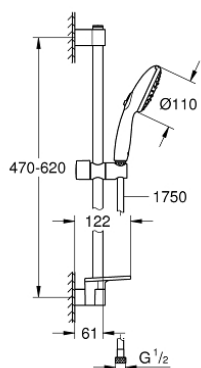

26 917 003 TEMPESTA 110 ДУШОВИЙ ГАРНІТУР, 3 РЕЖИМИ СТРУМЕНЮ (RAIN, JET, MASSAGE)

ОПИС ПРОДУКТУ

- Колір: хром
- складається із:
 - ручний душ Tempesta 110 (26 914)
 - 600 мм душової штанги (27 523)
 - металевий шланг для душу Relaxaflex 1750 мм 1/2" x 1/2" (28 139)
 - GROHE EasyReach tray (26 770)
 - GROHE EcoJoy – технологія неперевершеного потоку при економічному використанні води
 - GROHE SmartSwitch – просто поверніть диск, щоб вибрати бажаний режим душу
 - GROHE DreamSpray розкішний потік води
 - GROHE LongLife поверхня
 - Flexible Installation - (регульований верхній кронштейн для існуючих отворів)
 - регульований ковзаючий елемент (поворотний і ковзний тримач для душу)
 - GROHE SpeedClean – технологія, що запобігає утворенню вапняного нальоту
 - Inner WaterGuide - внутрішня ізоляція для захисту поверхні
 - ShockProof – силіконове кільце, яке запобігає виникненню пошкоджень при падінні ручного душу
 - максимальна витрата (при тиску 3 бар) 6,4 л/хв
 - мінімальний рекомендований тиск 1.0 бар
 - може використовуватися із проточним водонагрівачем
 - професійна версія

26 917 003 TEMPESTA 110 ДУШОВИЙ ГАРНІТУР, 3 РЕЖИМИ СТРУМЕНЮ (RAIN, JET, MASSAGE)

ЗАПАСНІ ЧАСТИНИ , листопада 2021 – зараз

- 1: Тримач душової штанги (Артикул запчастини 48607000)
- 2: Ковзаючий елемент (Артикул запчастини 48609000)
- 3: Тримач душової штанги (Артикул запчастини 48608000)
- 4: Фільтр для затримання бруду (Артикул запчастини 0700200M)
- 5: Полічка GROHE EasyReach (Артикул запчастини 26770001)
- 6: Шайба вирівнювання (Артикул запчастини 48543001)*