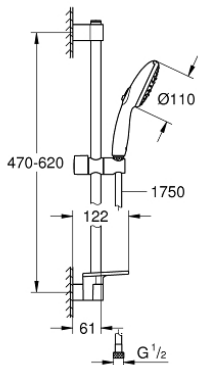

26 917 003 TEMPESTA 110 ДУШОВИЙ ГАРНІТУР, 3 РЕЖИМИ СТРУМЕНЮ (RAIN, JET, MASSAGE)

ОПИС ПРОДУКТУ

- Колір: хром
- складається із:
 - ручний душ Tempesta 110 (26 914)
 - 600 мм душової штанги (27 523)
 - металевий шланг для душу Relaxaflex 1750 мм 1/2" x 1/2" (28 139)
 - GROHE EasyReach tray (26 770)
 - GROHE EcoJoy – технологія неперевершеного потоку при економічному використанні води
 - GROHE SmartSwitch – просто поверніть диск, щоб вибрати бажаний режим душу
 - GROHE DreamSpray розкішний потік води
 - GROHE LongLife поверхня
 - Flexible Installation - (регульований верхній кронштейн для існуючих отворів)
 - регульований ковзаючий елемент (поворотний і ковзний тримач для душу)
 - GROHE SpeedClean – технологія, що запобігає утворенню вапняного нальоту
 - Inner WaterGuide - внутрішня ізоляція для захисту поверхні
 - ShockProof – силіконове кільце, яке запобігає виникненню пошкоджень при падінні ручного душу
 - AquaCalibrator limits maximum flow rate (at 3 bar): 6.4 l/min
 - мінімальний рекомендований тиск 1.0 бар
 - може використовуватися із проточним водонагрівачем
 - професійна версія

26 917 003 **TEMPESTA 110 ДУШОВИЙ ГАРНІТУР, 3 РЕЖИМИ СТРУМЕНЮ (RAIN, JET, MASSAGE)**

ЗАПАСНІ ЧАСТИНИ , листопада 2021 – зараз

- 1: Тримач душової штанги (Артикул запчастини 48607000)
- 2: Ковзаючий елемент (Артикул запчастини 48609000)
- 3: Тримач душової штанги (Артикул запчастини 48608000)
- 4: Фільтр для затримання бруду (Артикул запчастини 0700200M)
- 5: Полічка GROHE EasyReach (Артикул запчастини 26770001)
- 6: Шайба вирівнювання (Артикул запчастини 48543001)*