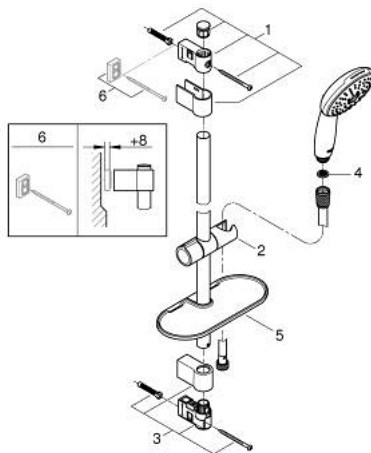

26 917 003 TEMPESTA 110 ДУШОВИЙ ГАРНІТУР, 3 РЕЖИМИ СТРУМЕНЮ (RAIN, JET, MASSAGE)

ОПИС ПРОДУКТУ

- Колір: хром
- складається із:
 - ручний душ Tempesta 110 (26 914)
 - 600 мм душової штанги (27 523)
 - металевий шланг для душу Relaxaflex 1750 мм 1/2" x 1/2" (28 139)
 - GROHE EasyReach tray (26 770)
 - GROHE EcoJoy – технологія неперевершеного потоку при економічному використанні води
 - GROHE SmartSwitch – просто поверніть диск, щоб вибрати бажаний режим душу
 - GROHE DreamSpray розкішний потік води
 - GROHE LongLife поверхня
 - Flexible Installation - (регульований верхній кронштейн для існуючих отворів)
 - регульований ковзаючий елемент (поворотний і ковзний тримач для душу)
 - GROHE SpeedClean – технологія, що запобігає утворенню вапняного нальоту
 - Inner WaterGuide - внутрішня ізоляція для захисту поверхні
 - ShockProof – силіконове кільце, яке запобігає виникненню пошкоджень при падінні ручного душу
 - AquaCalibrator limits maximum flow rate (at 3 bar): 6.4 l/min
 - мінімальний рекомендований тиск 1.0 бар
 - може використовуватися із проточним водонагрівачем
 - професійна версія

26 917 003 **TEMPESTA 110 ДУШОВИЙ ГАРНІТУР, 3 РЕЖИМИ СТРУМЕНЮ (RAIN, JET, MASSAGE)**

ЗАПАСНІ ЧАСТИНИ , листопада 2021 – зараз

- 1: Тримач душової штанги (Артикул запчастини 48607000)
- 2: Ковзаючий елемент (Артикул запчастини 48609000)
- 3: Тримач душової штанги (Артикул запчастини 48608000)
- 4: Фільтр для затримання бруду (Артикул запчастини 0700200M)
- 5: Полічка GROHE EasyReach (Артикул запчастини 26770001)
- 6: Шайба вирівнювання (Артикул запчастини 48543001)*