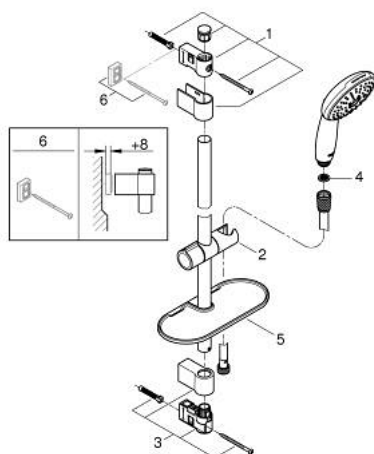

26 917 003 TEMPESTA 110 ДУШОВИЙ ГАРНІТУР, 3 РЕЖИМИ СТРУМЕНЮ (RAIN, JET, MASSAGE)

ОПИС ПРОДУКТУ

- Колір: хром
- складається із:
 - ручний душ Tempesta 110 (26 914)
 - 600 мм душової штанги (27 523)
 - металевий шланг для душу Relaxaflex 1750 мм 1/2" x 1/2" (28 139)
 - GROHE EasyReach tray (26 770)
 - GROHE EcoJoy – технологія неперевершеного потоку при економічному використанні води
 - GROHE SmartSwitch – просто поверніть диск, щоб вибрати бажаний режим душу
 - GROHE DreamSpray розкішний потік води
 - GROHE LongLife поверхня
 - Flexible Installation - (регульований верхній кронштейн для існуючих отворів)
 - регульований ковзаючий елемент (поворотний і ковзний тримач для душу)
 - GROHE SpeedClean – технологія, що запобігає утворенню вапняного нальоту
 - Inner WaterGuide - внутрішня ізоляція для захисту поверхні
 - ShockProof – силіконове кільце, яке запобігає виникненню пошкоджень при падінні ручного душу
 - максимальна витрата (при тиску 3 бар) 6,4 л/хв
 - мінімальний рекомендований тиск 1.0 бар
 - може використовуватися із проточним водонагрівачем
 - професійна версія

26 917 003 TEMPESTA 110 ДУШОВИЙ ГАРНІТУР, 3 РЕЖИМИ СТРУМЕНЮ (RAIN, JET, MASSAGE)

ЗАПАСНІ ЧАСТИНИ , листопада 2021 – зараз

- 1: Тримач душової штанги (Артикул запчастини 48607000)
- 2: Ковзаючий елемент (Артикул запчастини 48609000)
- 3: Тримач душової штанги (Артикул запчастини 48608000)
- 4: Фільтр для затримання бруду (Артикул запчастини 0700200M)
- 5: Полічка GROHE EasyReach (Артикул запчастини 26770001)
- 6: Шайба вирівнювання (Артикул запчастини 48543001)*