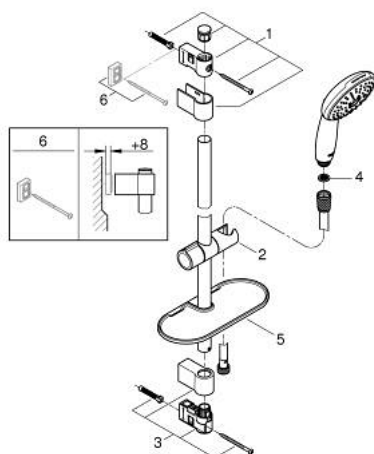

26 918 003 TEMPESTA 110 ДУШОВИЙ ГАРНІТУР, 3 РЕЖИМИ СТРУМЕНЮ (RAIN, JET, MASSAGE)

ОПИС ПРОДУКТУ

- Колір: хром
- складається із:
 - ручний душ Tempesta 110 (28 419)
 - максимальна витрата (при тиску 3 бар): 7,4 л/хв
 - 600 мм душової штанги (27 523)
 - металевий шланг для душу Relaxaflex 1750 мм 1/2" x 1/2" (28 139)
 - GROHE EasyReach tray (26 770)
 - GROHE EcoJoy – технологія неперевершеного потоку при економічному використанні води
 - GROHE SmartSwitch – просто поверніть диск, щоб вибрати бажаний режим душу
 - GROHE DreamSpray розкішний потік води
 - GROHE LongLife поверхня
 - Flexible Installation - (регульований верхній кронштейн для існуючих отворів)
 - регульований ковзаючий елемент (поворотний і ковзний тримач для душу)
 - GROHE SpeedClean – технологія, що запобігає утворенню вапняного нальоту
 - Inner WaterGuide - внутрішня ізоляція для захисту поверхні
 - ShockProof – силіконове кільце, яке запобігає виникненню пошкоджень при падінні ручного душу
 - мінімальний рекомендований тиск 1.0 бар
 - може використовуватися із проточним водонагрівачем
 - професійна версія

26 918 003 TEMPESTA 110 ДУШОВИЙ ГАРНІТУР, 3 РЕЖИМИ СТРУМЕНЮ (RAIN, JET, MASSAGE)

ЗАПАСНІ ЧАСТИНИ , листопада 2021 – зараз

- 1: Тримач душової штанги (Артикул запчастини 48607000)
- 2: Ковзаючий елемент (Артикул запчастини 48609000)
- 3: Тримач душової штанги (Артикул запчастини 48608000)
- 4: Фільтр для затримання бруду (Артикул запчастини 0700200M)
- 5: Полічка GROHE EasyReach (Артикул запчастини 26770001)
- 6: Шайба вирівнювання (Артикул запчастини 48543001)*