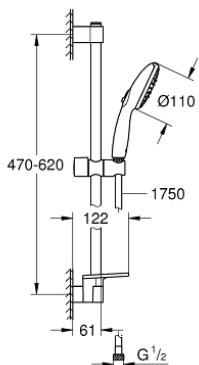

26 918 003 TEMPESTA 110 ДУШОВИЙ ГАРНІТУР, 3 РЕЖИМИ СТРУМЕНЮ (RAIN, JET, MASSAGE)

ОПИС ПРОДУКТУ

- Колір: хром
- складається із:
 - ручний душ Tempesta 110 (28 419)
 - максимальна витрата (при тиску 3 бар): 7,4 л/хв
 - 600 мм душової штанги (27 523)
 - металевий шланг для душу Relaxaflex 1750 мм 1/2" x 1/2" (28 139)
 - GROHE EasyReach tray (26 770)
 - GROHE EcoJoy – технологія неперевершеного потоку при економічному використанні води
 - GROHE SmartSwitch – просто поверніть диск, щоб вибрати бажаний режим душу
 - GROHE DreamSpray розкішний потік води
 - GROHE LongLife поверхня
 - Flexible Installation - (регульований верхній кронштейн для існуючих отворів)
 - регульований ковзаючий елемент (поворотний і ковзний тримач для душу)
 - GROHE SpeedClean – технологія, що запобігає утворенню вапняного нальоту
 - Inner WaterGuide - внутрішня ізоляція для захисту поверхні
 - ShockProof – силіконове кільце, яке запобігає виникненню пошкоджень при падінні ручного душу
 - мінімальний рекомендований тиск 1.0 бар
 - може використовуватися із проточним водонагрівачем
 - професійна версія

26 918 003 TEMPESTA 110 ДУШОВИЙ ГАРНІТУР, 3 РЕЖИМИ СТРУМЕНЮ (RAIN, JET, MASSAGE)

ЗАПАСНІ ЧАСТИНИ , листопада 2021 – зараз

- 1: Тримач душової штанги (Артикул запчастини 48607000)
- 2: Ковзаючий елемент (Артикул запчастини 48609000)
- 3: Тримач душової штанги (Артикул запчастини 48608000)
- 4: Фільтр для затримання бруду (Артикул запчастини 0700200M)
- 5: Полічка GROHE EasyReach (Артикул запчастини 26770001)
- 6: Шайба вирівнювання (Артикул запчастини 48543001)*