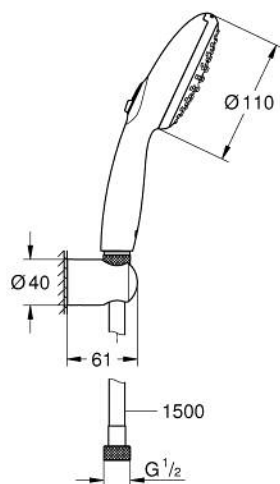

26 919 003 **ТЕМPEСТА 110 ДУШОВИЙ НАБІР, 2 РЕЖИМИ СТРУМЕНЮ (RAIN, JET)**

ОПИС ПРОДУКТУ

- Колір: хром
- складається із:
 - ручний душ Tempesta 110 (26 912)
 - настінний тримач для душу Tempesta, нерегульований (28 605)
 - 1500 мм душовий шланг Relexaflex 1/2" x 1/2" (28 151)
- GROHE EcoJoy – технологія неперевершеного потоку при економному використанні води
- GROHE SmartSwitch – просто поверніть диск, щоб вибрати бажаний режим душу
- GROHE DreamSpray розкішний потік води
- GROHE LongLife поверхня
- GROHE SpeedClean – технологія, що запобігає утворенню вапняного нальоту
- Inner WaterGuide - внутрішня ізоляція для захисту поверхні
- ShockProof – силіконове кільце, яке запобігає виникненню пошкоджень при падінні ручного душу
- максимальна витрата (при 3 бар): 6,9 л/хв
- мінімальний рекомендований тиск 1.0 бар
- може використовуватися із проточним водонагрівачем
- професійна версія

26 919 003 **ТЕМРЕСТА 110 ДУШОВИЙ НАБІР, 2 РЕЖИМИ СТРУМЕНЮ (RAIN, JET)**

ЗАПАСНІ ЧАСТИНИ, листопада 2021 – зараз

1: Фільтр для затримання бруду (Артикул запчастини 0700200M)