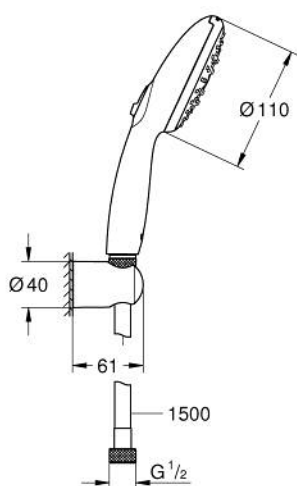

26 920 003 TEMPESTA 110 ДУШОВИЙ НАБІР, 3 РЕЖИМИ СТРУМЕНЮ (RAIN, JET, MASSAGE)

ОПИС ПРОДУКТУ

- Колір: хром
- складається із:
 - ручний душ Tempesta 110 (28 419)
 - максимальна витрата (при тиску 3 бар): 7,4 л/хв
 - настінний тримач для душу Tempesta, нерегульований (28 605)
 - 1500 мм душовий шланг Relexaflex 1/2" x 1/2" (28 151)
- GROHE EcoJoy – технологія неперевершеного потоку при економному використанні води
- GROHE SmartSwitch – просто поверніть диск, щоб вибрати бажаний режим душу
- GROHE DreamSpray розкішний потік води
- GROHE LongLife поверхня
- GROHE SpeedClean – технологія, що запобігає утворенню вапняного нальоту
- Inner WaterGuide - внутрішня ізоляція для захисту поверхні
- ShockProof – силіконове кільце, яке запобігає виникненню пошкоджень при падінні ручного душу
- мінімальний рекомендований тиск 1.0 бар
- може використовуватися із проточним водонагрівачем
- професійна версія

26 920 003 **TEMPESTA 110 ДУШОВИЙ НАБІР, 3 РЕЖИМИ СТРУМЕНЮ (RAIN, JET, MASSAGE)**

ЗАПАСНІ ЧАСТИНИ , листопада 2021 – зараз

1: Фільтр для затримання бруду (Артикул запчастини 0700200M)