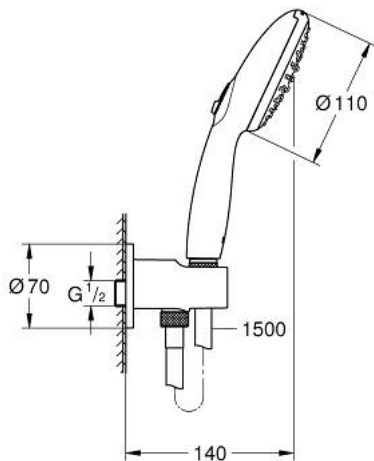

26 921 003 **ТЕМPEСТА 110 ДУШОВИЙ НАБІР, 2 РЕЖИМИ СТРУМЕНЮ (RAIN, JET)**

ОПИС ПРОДУКТУ

- Колір: хром
- із вбудованим підключенням для душового шлангу 1/2"
- складається із:
 - ручний душ Tempesta 110 (26 912)
 - підключення для душового шлангу 1/2" із настінним тримачем для ручного душу (28 679)
- зовнішня різьба
- захист від зворотнього потоку
- 1500 мм душовий шланг Relexaflex 1/2" x 1/2" (28 151)
- GROHE EcoJoy – технологія неперевершеного потоку при економному використанні води
- GROHE SmartSwitch – просто поверніть диск, щоб вибрати бажаний режим душу
- GROHE DreamSpray розкішний потік води
- GROHE LongLife поверхня
- GROHE SpeedClean – технологія, що запобігає утворенню вапняного нальоту
- Inner WaterGuide - внутрішня ізоляція для захисту поверхні
- ShockProof – силіконове кільце, яке запобігає виникненню пошкоджень при падінні ручного душу
- максимальна витрата (при 3 бар): 6,9 л/хв
- мінімальний рекомендований тиск 1.0 бар
- може використовуватися із проточним водонагрівачем
- професійна версія

26 921 003 **ТЕМРЕСТА 110 ДУШОВИЙ НАБІР, 2 РЕЖИМИ СТРУМЕНЮ (RAIN, JET)**

ЗАПАСНІ ЧАСТИНИ , листопада 2021 – зараз

1: Фільтр для затримання бруду (Артикул запчастини 0700200M)

2: Зворотний клапан (Артикул запчастини 08565000)