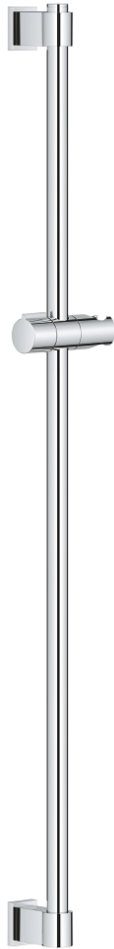

26 961 001 VITALIO UNIVERSAL ДУШОВА ШТАНГА, 900 MM

ОПИС ПРОДУКТУ

- Колір: хром
- з настінним тримачем, ковзаючим елементом і обертовим тримачем
- GROHE LongLife поверхня
- Flexible Installation - (регульований верхній кронштейн для існуючих отворів)
- регульований ковзаючий елемент (поворотний і ковзний тримач для душу)
- підходить для прикручування (в т.ч. за допомогою шурупів та дюбелів) або приклеювання (GROHE QuickGlue S 41 247 000 продається окремо – необхідно 2 шт.)
- сила утримання: макс. 20 кг
- вказана вага утримання дійсна лише для статичного (повільно прикладеного) навантаження та використання за призначенням
- практична упаковка, яка привертає увагу
- версія для споживачів

26 961 001 VITALIO UNIVERSAL ДУШОВА ШТАНГА, 900 ММ

ЗАПАСНІ ЧАСТИНИ , листопада 2021 – зараз

1: Тримач душової штанги (Артикул запчастини 48607IK0)

2: Ковзаючий елемент (Артикул запчастини 27723001)

3: Тримач душової штанги (Артикул запчастини 48608IK0)

4: Шайба вирівнювання (Артикул запчастини 48606001)*

* Додаткові аксесуари