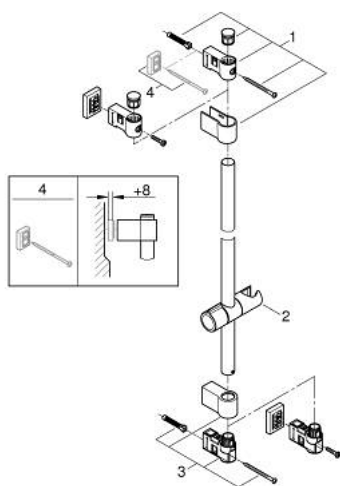

26 961 001 VITALIO UNIVERSAL ДУШОВА ШТАНГА, 900 MM

ОПИС ПРОДУКТУ

- Колір: хром
- з настінним тримачем, ковзаючим елементом і обертовим тримачем
- GROHE LongLife поверхня
- Flexible Installation - (регульований верхній кронштейн для існуючих отворів)
- регульований ковзаючий елемент (поворотний і ковзний тримач для душу)
- підходить для прикручування (в т.ч. за допомогою шурупів та дюбелів) або приклеювання (GROHE QuickGlue S 41 247 000 продається окремо – необхідно 2 шт.)
- сила утримання: макс. 20 кг
- вказана вага утримання дійсна лише для статичного (повільно прикладеного) навантаження та використання за призначенням
- практична упаковка, яка привертає увагу
- версія для споживачів

26 961 001 VITALIO UNIVERSAL ДУШОВА ШТАНГА, 900 ММ

ЗАПАСНІ ЧАСТИНИ , листопада 2021 – зараз

1: Тримач душової штанги (Артикул запчастини 48607IK0)

2: Ковзаючий елемент (Артикул запчастини 27723001)

3: Тримач душової штанги (Артикул запчастини 48608IK0)

4: Шайба вирівнювання (Артикул запчастини 48606001)*

* Додаткові аксесуари