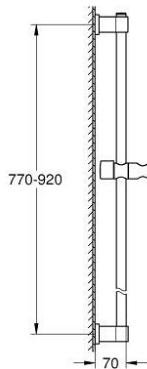

26 961 001 VITALIO UNIVERSAL ДУШОВА ШТАНГА, 900 MM

ОПИС ПРОДУКТУ

- Колір: хром
- з настінним тримачем, ковзаючим елементом і обертовим тримачем
- GROHE LongLife поверхня
- Flexible Installation - (регульований верхній кронштейн для існуючих отворів)
- регульований ковзаючий елемент (поворотний і ковзний тримач для душу)
- підходить для прикручування (в т.ч. за допомогою шурупів та дюбелів) або приклеювання (GROHE QuickGlue S 41 247 000 продається окремо – необхідно 2 шт.)
- сила утримання: макс. 20 кг
- вказана вага утримання дійсна лише для статичного (повільно прикладеного) навантаження та використання за призначенням
- практична упаковка, яка привертає увагу
- версія для споживачів

26 961 001 VITALIO UNIVERSAL ДУШОВА ШТАНГА, 900 ММ

ЗАПАСНІ ЧАСТИНИ , листопада 2021 – зараз

1: Тримач душової штанги (Артикул запчастини 48607IK0)

2: Ковзаючий елемент (Артикул запчастини 27723001)

3: Тримач душової штанги (Артикул запчастини 48608IK0)

4: Шайба вирівнювання (Артикул запчастини 48606001)*

* Додаткові аксесуари