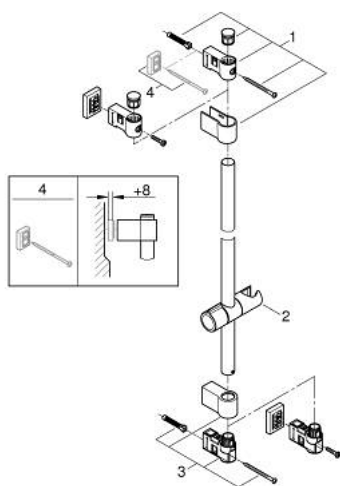

### ОПИС ПРОДУКТУ

- Колір: матовий чорний
- з настінним тримачем, ковзаючим елементом і обертовим тримачем
- Flexible Installation - (регульований верхній кронштейн для існуючих отворів)
- регульований ковзаючий елемент (поворотний і ковзний тримач для душу)
- підходить для прикручування (в т.ч. за допомогою шурупів та дюбелів) або приклеювання (GROHE QuickGlue S 41 247 000 продається окремо – необхідно 2 шт.)
- сила утримання: макс. 20 кг
- вказана вага утримання дійсна лише для статичного (повільно прикладеного) навантаження та використання за призначенням
- практична упаковка, яка привертає увагу
- версія для споживачів

## 26 961 243 1 VITALIO UNIVERSAL ДУШОВА ШТАНГА, 900 MM

**ЗАПАСНІ ЧАСТИНИ** , лютого 2023 – зараз

1: Тримач душової штанги (Артикул запчастини 486072430)

2: Ковзаючий елемент (Артикул запчастини 486092430)

3: Тримач душової штанги (Артикул запчастини 486082430)

4: Шайба вирівнювання (Артикул запчастини 48606001)\*

\* Додаткові аксесуари