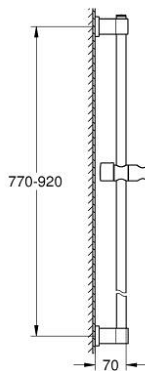

## 26 961 243 1 VITALIO UNIVERSAL ДУШОВА ШТАНГА, 900 MM

### ОПИС ПРОДУКТУ

- Колір: матовий чорний
- з настінним тримачем, ковзаючим елементом і обертовим тримачем
- Flexible Installation - (регульований верхній кронштейн для існуючих отворів)
- регульований ковзаючий елемент (поворотний і ковзний тримач для душу)
- підходить для прикручування (в т.ч. за допомогою шурупів та дюбелів) або приклеювання (GROHE QuickGlue S 41 247 000 продається окремо – необхідно 2 шт.)
- сила утримання: макс. 20 кг
- вказана вага утримання дійсна лише для статичного (повільно прикладеного) навантаження та використання за призначенням
- практична упаковка, яка привертає увагу
- версія для споживачів

## 26 961 243 1 VITALIO UNIVERSAL ДУШОВА ШТАНГА, 900 MM

**ЗАПАСНІ ЧАСТИНИ** , лютого 2023 – зараз

1: Тримач душової штанги (Артикул запчастини 486072430)

2: Ковзаючий елемент (Артикул запчастини 486092430)

3: Тримач душової штанги (Артикул запчастини 486082430)

4: Шайба вирівнювання (Артикул запчастини 48606001)\*

\* Додаткові аксесуари