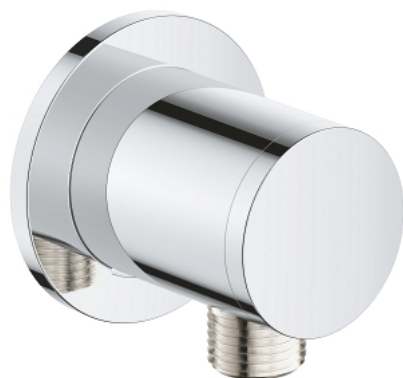

26 963 001 VITALIO UNIVERSAL ВІДВІДНА ДУГА

ОПИС ПРОДУКТУ

- Колір: хром
- відведення для душу 1/2"
- зовнішня різьба
- GROHE LongLife поверхня
- практична упаковка, яка привертає увагу
- версія для споживачів

26 963 001 VITALIO UNIVERSAL ВІДВІДНА ДУГА

ЗАПАСНІ ЧАСТИНИ , листопада 2021 – зараз

1: Ковпачок (Артикул запчастини 1029380000)