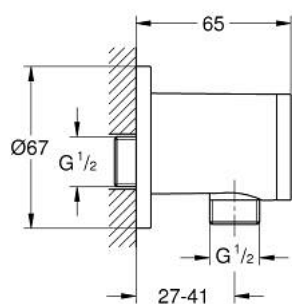

26 963 001 VITALIO UNIVERSAL ВІДВІДНА ДУГА

ОПИС ПРОДУКТУ

- Колір: хром
- відведення для душу 1/2"
- зовнішня різьба
- GROHE LongLife поверхня
- практична упаковка, яка привертає увагу
- версія для споживачів

26 963 001 VITALIO UNIVERSAL ВІДВІДНА ДУГА

ЗАПАСНІ ЧАСТИНИ , листопада 2021 – зараз

1: Ковпачок (Артикул запчастини 1029380000)