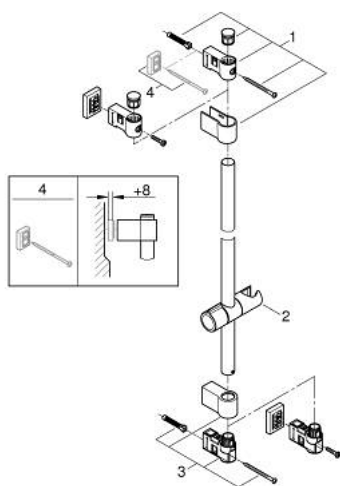

## 26 970 001 VITALIO UNIVERSAL ДУШОВА ШТАНГА, 1150 MM

### ОПИС ПРОДУКТУ

- Колір: хром
- з настінним тримачем, ковзаючим елементом і обертовим тримачем
- GROHE LongLife поверхня
- Flexible Installation - (регульований верхній кронштейн для існуючих отворів)
- регульований ковзаючий елемент (поворотний і ковзний тримач для душу)
- підходить для прикручування (в т.ч. за допомогою шурупів та дюбелів) або приклеювання (GROHE QuickGlue S 41 247 000 продається окремо – необхідно 2 шт.)
- сила утримання: макс. 20 кг
- вказана вага утримання дійсна лише для статичного (повільно прикладеного) навантаження та використання за призначенням
- практична упаковка, яка привертає увагу
- версія для споживачів

## 26 970 001 VITALIO UNIVERSAL ДУШОВА ШТАНГА, 1150 MM

**ЗАПАСНІ ЧАСТИНИ** , листопада 2021 – зараз

1: Тримач душової штанги (Артикул запчастини 48607IK0)

2: Ковзаючий елемент (Артикул запчастини 27723001)

3: Тримач душової штанги (Артикул запчастини 48608IK0)

4: Шайба вирівнювання (Артикул запчастини 48606001)\*

\* Додаткові аксесуари