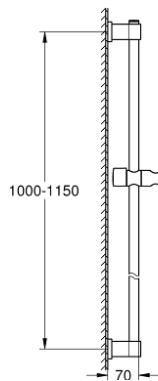

## 26 970 001 VITALIO UNIVERSAL ДУШОВА ШТАНГА, 1150 MM

### ОПИС ПРОДУКТУ

- Колір: хром
- з настінним тримачем, ковзаючим елементом і обертовим тримачем
- GROHE LongLife поверхня
- Flexible Installation - (регульований верхній кронштейн для існуючих отворів)
- регульований ковзаючий елемент (поворотний і ковзний тримач для душу)
- підходить для прикручування (в т.ч. за допомогою шурупів та дюбелів) або приклеювання (GROHE QuickGlue S 41 247 000 продається окремо – необхідно 2 шт.)
- сила утримання: макс. 20 кг
- вказана вага утримання дійсна лише для статичного (повільно прикладеного) навантаження та використання за призначенням
- практична упаковка, яка привертає увагу
- версія для споживачів

## 26 970 001 VITALIO UNIVERSAL ДУШОВА ШТАНГА, 1150 MM

**ЗАПАСНІ ЧАСТИНИ** , листопада 2021 – зараз

1: Тримач душової штанги (Артикул запчастини 48607IK0)

2: Ковзаючий елемент (Артикул запчастини 27723001)

3: Тримач душової штанги (Артикул запчастини 48608IK0)

4: Шайба вирівнювання (Артикул запчастини 48606001)\*

\* Додаткові аксесуари