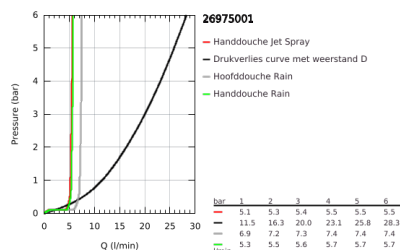

26 975 001 TEMPESTA SYSTEM 250 CUBE ДУШОВА СИСТЕМА НАСТІННОГО МОНТАЖУ З ТЕРМОСТАТОМ ДЛЯ ВАННИ

ОПИС ПРОДУКТУ (1/2)

- Колір: хром
- складається із:
 - 390 мм горизонтальний поворотний душовий кронштейн
 - настінний термостат із аквадимером
 - вибір між:
 - верхній душ Tempesta 250 Cube (26 685)
 - режим струменю Rain
 - максимальна витрата (при 3 бар): 7,3 л/хв
 - верхній душ із верхньою кришкою білого кольору
 - із шаровим шарніром, кут обертання $\pm 10^\circ$
- вилив на ванну
- окремий перемикач для ручного душу
- ручний душ Tempesta Cube 110 (27 571)
- 2 режими струменю: Rain, Jet
- максимальна витрата (при тиску 3 бар) 5,6 л/хв
- регулюється по висоті за допомогою ковзаючого елемента
- 1750 мм душовий шланг RotaFlex TwistStop 1/2" x 1/2" (28 410)
- AquaCalibrator limits maximum flow rate of system (at 3 bar): 7.3 l/min (without bath inlet)
- GROHE EcoJoy – технологія неперевершеного потоку при економічному використанні води
- GROHE TurboStat вбудований термоелемент
- GROHE SafeStop - попередньо встановлений обмежувач температури на 38°C
- GROHE SafeStop Plus (додаткова опція) - обмежувач температури води до 43°C
- GROHE SmartSwitch – просто поверніть диск, щоб вибрати бажаний режим душу
- GROHE DreamSpray розкішний потік води
- ShockProof – силіконове кільце, яке запобігає виникненню пошкоджень при падінні ручного душу
- GROHE LongLife поверхня