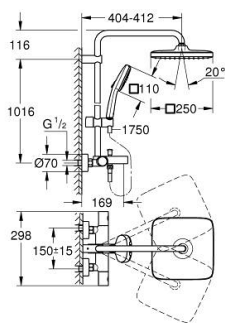

26 975 001 TEMPESTA SYSTEM 250 CUBE ДУШОВА СИСТЕМА НАСТІННОГО МОНТАЖУ З ТЕРМОСТАТОМ ДЛЯ ВАННИ

ОПИС ПРОДУКТУ (1/2)

- Колір: хром
- складається із:
 - 390 мм горизонтальний поворотний душовий кронштейн
 - настінний термостат із аквадимером
 - вибір між:
 - верхній душ Tempesta 250 Cube (26 685)
 - режим струменю Rain
 - максимальна витрата (при 3 бар): 7,3 л/хв
 - верхній душ із верхньою кришкою білого кольору
 - із шаровим шарніром, кут обертання $\pm 10^\circ$
- вилив на ванну
- окремий перемикач для ручного душу
- ручний душ Tempesta Cube 110 (27 571)
- 2 режими струменю: Rain, Jet
- максимальна витрата (при тиску 3 бар) 5,6 л/хв
- регулюється по висоті за допомогою ковзаючого елемента
- 1750 мм душовий шланг RotaFlex TwistStop 1/2" x 1/2" (28 410)
- AquaCalibrator limits maximum flow rate of system (at 3 bar): 7.3 l/min (without bath inlet)
- GROHE EcoJoy – технологія неперевершеного потоку при економічному використанні води
- GROHE TurboStat вбудований термоелемент
- GROHE SafeStop - попередньо встановлений обмежувач температури на 38°C
- GROHE SafeStop Plus (додаткова опція) - обмежувач температури води до 43°C
- GROHE SmartSwitch – просто поверніть диск, щоб вибрати бажаний режим душу
- GROHE DreamSpray розкішний потік води
- ShockProof – силіконове кільце, яке запобігає виникненню пошкоджень при падінні ручного душу
- GROHE LongLife поверхня