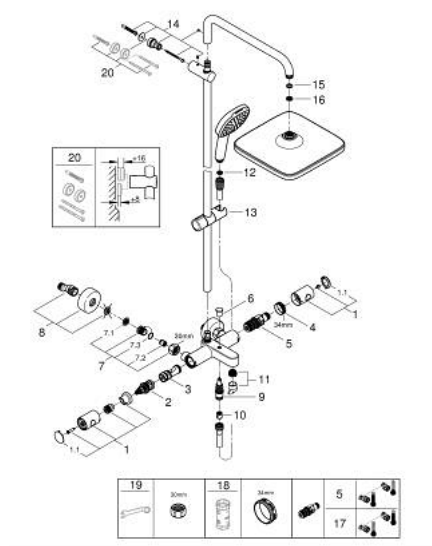

26 975 001 TEMPESTA SYSTEM 250 CUBE ДУШОВА СИСТЕМА НАСТІННОГО МОНТАЖУ З ТЕРМОСТАТОМ ДЛЯ ВАННИ

ЗАПАСНІ ЧАСТИНИ , листопада 2021 – зараз

- 1: Металева ручка 1/2" (Артикул запчастини 47984000)
- 1.1: Захисна кришка (Артикул запчастини 6458500M)
- 2: Аквадиммер (Артикул запчастини 47364000)
- 3: Витрата води (Артикул запчастини 47887000)
- 4: Фітингове кільце (Артикул запчастини 47743000)
- 5: Термостатичний компактний картридж 1/2" (Артикул запчастини 47439000)
- 6: Ручка перемикача (Артикул запчастини 65648000)
- 7: Зворотний клапан (Артикул запчастини 47189000)
- 7.1: Фільтр для затримання бруду (Артикул запчастини 0726400M)
- 7.2: Зворотний клапан (Артикул запчастини 08565000)
- 7.3: Ущільнювальне кільце $\varnothing 17 \times \varnothing 2$ (Артикул запчастини 0305500M)
- 8: S-з'єднання (Артикул запчастини 12662000)
- 9: Перемикач (Артикул запчастини 65655000)
- 10: Зворотний клапан (Артикул запчастини 08565000)
- 11: Аератор (Артикул запчастини 13926000)
- 12: Фільтр для затримання бруду (Артикул запчастини 0700200M)
- 13: Ковзаючий елемент (Артикул запчастини 48609000)
- 14: Тримач душової штанги (Артикул запчастини 48423000)
- 15: Волокнистий ущільнювач $\varnothing 18,5 \times \varnothing 12 \times 2$ (Артикул запчастини 0138900M)
- 16: Фільтр для затримання бруду (Артикул запчастини 48007000)
- 17: Картридж GROHE TurboStat 1/2" (Артикул запчастини 47175000)*
- 18: Свічковий ключ (Артикул запчастини 19332000)*
- 19: Спеціальний ключ (Артикул запчастини 19377000)*
- 20: Шайба вирівнювання (Артикул запчастини 26496000)*