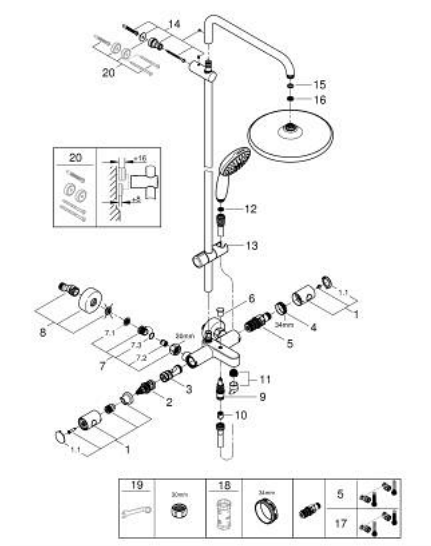

26 978 001 ДУШОВІ СИСТЕМИ TEMPESTA 250 ДУШОВА СИСТЕМА НАСТІННОГО МОНТАЖУ З ТЕРМОСТАТОМ ДЛЯ ВАННИ

ЗАПАСНІ ЧАСТИНИ , листопада 2021 – зараз

- 1: Металева ручка 1/2" (Артикул запчастини 47984000)
- 1.1: Захисна кришка (Артикул запчастини 6458500M)
- 2: Аквадиммер (Артикул запчастини 47364000)
- 3: Витрата води (Артикул запчастини 47887000)
- 4: Фітингове кільце (Артикул запчастини 47743000)
- 5: Термостатичний компактний картридж 1/2" (Артикул запчастини 47439000)
- 6: Ручка перемикача (Артикул запчастини 65648000)
- 7: Зворотний клапан (Артикул запчастини 47189000)
- 7.1: Фільтр для затримання бруду (Артикул запчастини 0726400M)
- 7.2: Зворотний клапан (Артикул запчастини 08565000)
- 7.3: Ущільнювальне кільце $\varnothing 17 \times \varnothing 2$ (Артикул запчастини 0305500M)
- 8: S-з'єднання (Артикул запчастини 12662000)
- 9: Перемикач (Артикул запчастини 65655000)
- 10: Зворотний клапан (Артикул запчастини 08565000)
- 11: Аератор (Артикул запчастини 13926000)
- 12: Фільтр для затримання бруду (Артикул запчастини 0700200M)
- 13: Ковзаючий елемент (Артикул запчастини 48609000)
- 14: Тримач душової штанги (Артикул запчастини 48423000)
- 15: Волокнистий ущільнювач $\varnothing 18,5 \times \varnothing 12 \times 2$ (Артикул запчастини 0138900M)
- 16: Фільтр для затримання бруду (Артикул запчастини 48007000)
- 17: Картридж GROHE TurboStat 1/2" (Артикул запчастини 47175000)*
- 18: Свічковий ключ (Артикул запчастини 19332000)*
- 19: Спеціальний ключ (Артикул запчастини 19377000)*
- 20: Шайба вирівнювання (Артикул запчастини 26496000)*