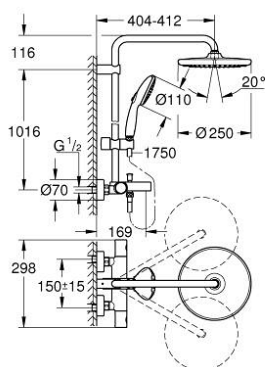

26 978 001 ДУШОВІ СИСТЕМИ TEMPESTA 250 ДУШОВА СИСТЕМА НАСТІННОГО МОНТАЖУ З ТЕРМОСТАТОМ ДЛЯ ВАННИ

ОПИС ПРОДУКТУ (1/2)

- Колір: хром
- складається із:
 - 390 мм горизонтальний поворотний душовий кронштейн
 - настінний термостат із аквадимером
 - вибір між:
 - верхній душ Tempesta 250 (26 666)
 - режим струменю Rain
 - максимальна витрата (при 3 бар): 7,3 л/хв
 - верхній душ із верхньою кришкою білого кольору
 - із шаровим шарніром, кут обертання $\pm 10^\circ$
 - вилив на ванну
 - окремий перемикач для ручного душу
 - ручний душ Tempesta 110 (27 597)
 - 2 режими струменю: Rain, Jet
 - максимальна витрата (при тиску 3 бар) 5,6 л/хв
 - регулюється по висоті за допомогою ковзаючого елемента
 - 1750 мм душовий шланг Rotaflex TwistStop 1/2" x 1/2" (28 410)
 - AquaCalibrator limits maximum flow rate of system (at 3 bar): 7.3 l/min (without bath inlet)
 - GROHE EcoJoy – технологія неперевершеного потоку при економному використанні води
 - GROHE TurboStat вбудований термоелемент
 - GROHE SafeStop - попередньо встановлений обмежувач температури на 38°C
 - GROHE SafeStop Plus (додаткова опція) - обмежувач температури води до 43°C
 - GROHE SmartSwitch – просто поверніть диск, щоб вибрати бажаний режим душу
 - GROHE DreamSpray розкішний потік води
 - ShockProof – силіконове кільце, яке запобігає виникненню пошкоджень при падінні ручного душу
 - GROHE LongLife поверхня