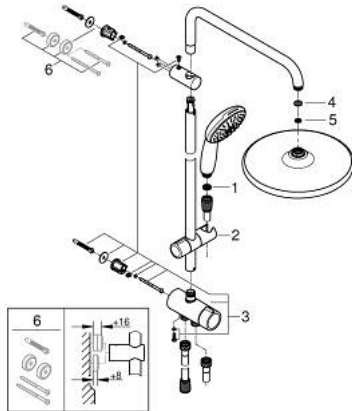

Pure Freude
an Wasser

26 979 001 **ДУШОВІ СИСТЕМИ TEMPESTA 250 ДУШОВА СИСТЕМА FLEX I3
ПЕРЕМИКАЧЕМ НАСТІННОГО МОНТАЖУ**

ОПИС ПРОДУКТУ (2/2)

- мінімальна витрата води 5 л/хв
- мінімальний рекомендований тиск 1.0 бар
- професійна версія

26 979 001 **ДУШОВІ СИСТЕМИ TEMPESTA 250 ДУШОВА СИСТЕМА FLEX I3**
ПЕРЕМИКАЧЕМ НАСТІННОГО МОНТАЖУ

ЗАПАСНІ ЧАСТИНИ , листопада 2021 – зараз

1: Фільтр для затримання бруду (Артикул запчастини 0700200M)

2: Ковзаючий елемент (Артикул запчастини 48609000)

3: Перемикач (Артикул запчастини 48338000)

4: Волокнистий ущільнювач Ø 18,5 x Ø 12 x 2 (Артикул запчастини 0138900 M)

5: Фільтр для затримання бруду (Артикул запчастини 48007000)

6: Шайба вирівнювання (Артикул запчастини 26496000)*