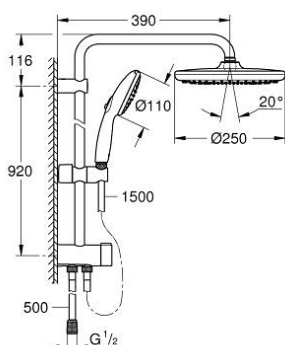

26 979 001 ДУШОВІ СИСТЕМИ TEMPESTA 250 ДУШОВА СИСТЕМА FLEX ІЗ ПЕРЕМИКАЧЕМ НАСТІННОГО МОНТАЖУ

ОПИС ПРОДУКТУ (1/2)

- Колір: хром
- складається із:
 - горизонтального 390 мм душового кронштейну, який регулюється перед установкою
 - перемикача на 3 положення: верхній душ, ручний душ, верхній душ із Eco режимом
 - верхній душ Tempesta 250 (26 666)
 - 2 режими струменю (за допомогою перемикача): Rain, SmartRain
 - максимальна витрата (при 3 бар): 7,5 л/хв
 - верхній душ із верхньою кришкою білого кольору
 - із шаровим шарніром, кут обертання $\pm 10^\circ$
 - ручний душ Tempesta 110 (26 912)
 - 2 режими струменю: Rain, Jet
 - максимальна витрата (при 3 бар): 6,9 л/хв
 - регулюється по висоті за допомогою ковзаючого елемента
 - відстань між перемикачем і верхнім кріпленням: 920 мм
 - 1500 мм душовий шланг Relexaflex (28 151)
 - 500 мм душовий шланг Relexaflex (22 115)
 - універсальний монтаж: підключення до змішувача/ до 500 мм душового шлангу із різьбою в 1/2"
- GROHE EcoJoy – технологія неперевершеного потоку при економному використанні води
- GROHE SmartSwitch – просто поверніть диск, щоб вибрати бажаний режим душу
- GROHE DreamSpray розкішний потік води
- ShockProof – силіконове кільце, яке запобігає виникненню пошкоджень при падінні ручного душу
- GROHE LongLife поверхня
- GROHE SpeedClean – технологія, що запобігає утворенню вапняного нальоту
- Inner WaterGuide - внутрішня ізоляція для захисту поверхні
- придатний для швидкодіючих нагрівачів від 18 кВт/год
- максимальна витрата (при 3 бар): 7,5 л/хв

3: Перемикач (Артикул запчастини 48338000)

4: Волокнистий ущільнювач Ø 18,5 x Ø 12 x 2 (Артикул запчастини 0138900 M)

5: Фільтр для затримання бруду (Артикул запчастини 48007000)

6: Шайба вирівнювання (Артикул запчастини 26496000)*