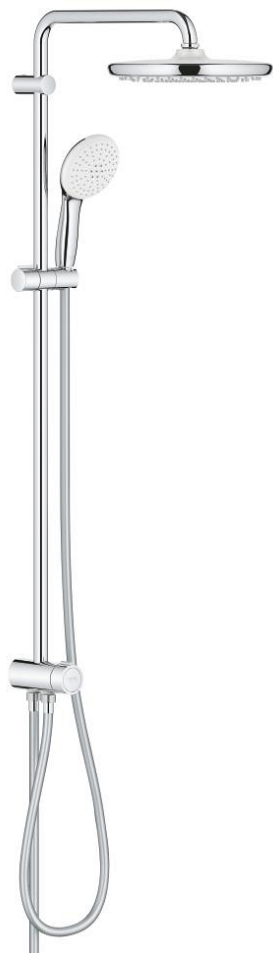

26 979 001 ДУШОВІ СИСТЕМИ TEMPESTA 250 ДУШОВА СИСТЕМА FLEX ІЗ ПЕРЕМИКАЧЕМ НАСТІННОГО МОНТАЖУ

ОПИС ПРОДУКТУ (1/2)

- Колір: хром
- складається із:
 - горизонтального 390 мм душового кронштейну, який регулюється перед установкою
 - перемикача на 3 положення: верхній душ, ручний душ, верхній душ із Eco режимом
 - верхній душ Tempesta 250 (26 666)
 - 2 режими струменю (за допомогою перемикача): Rain, SmartRain
 - максимальна витрата (при 3 бар): 7,5 л/хв
 - верхній душ із верхньою кришкою білого кольору
 - із шаровим шарніром, кут обертання $\pm 10^\circ$
 - ручний душ Tempesta 110 (26 912)
 - 2 режими струменю: Rain, Jet
 - максимальна витрата (при 3 бар): 6,9 л/хв
 - регулюється по висоті за допомогою ковзаючого елемента
 - відстань між перемикачем і верхнім кріпленням: 920 мм
 - 1500 мм душовий шланг Relexaflex (28 151)
 - 500 мм душовий шланг Relexaflex (22 115)
 - універсальний монтаж: підключення до змішувача/ до 500 мм душового шлангу із різьбою в 1/2"
- GROHE EcoJoy – технологія неперевершеного потоку при економному використанні води
- GROHE SmartSwitch – просто поверніть диск, щоб вибрати бажаний режим душу
- GROHE DreamSpray розкішний потік води
- ShockProof – силіконове кільце, яке запобігає виникненню пошкоджень при падінні ручного душу
- GROHE LongLife поверхня
- GROHE SpeedClean – технологія, що запобігає утворенню вапняного нальоту
- Inner WaterGuide - внутрішня ізоляція для захисту поверхні
- придатний для швидкодіючих нагрівачів від 18 кВт/год
- максимальна витрата (при 3 бар): 7,5 л/хв

Pure Freude
an Wasser

26 979 001 **ДУШОВІ СИСТЕМИ TEMPESTA 250 ДУШОВА СИСТЕМА FLEX I3
ПЕРЕМИКАЧЕМ НАСТІННОГО МОНТАЖУ**

ОПИС ПРОДУКТУ (2/2)

- мінімальна витрата води 5 л/хв
- мінімальний рекомендований тиск 1.0 бар
- професійна версія