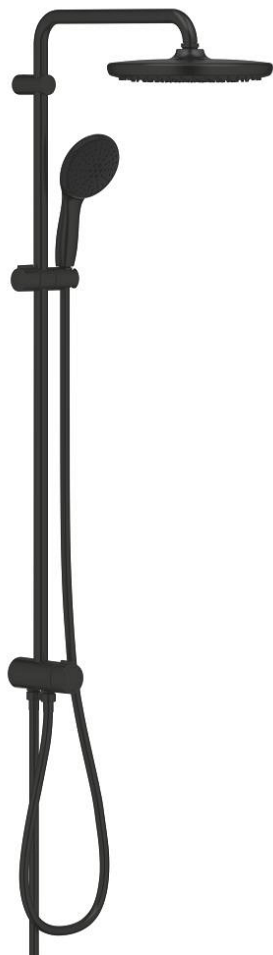

## 26 979 243 1 ДУШОВІ СИСТЕМИ TEMPESTA 250 ДУШОВА СИСТЕМА FLEX ІЗ ПЕРЕМИКАЧЕМ НАСТІННОГО МОНТАЖУ

### ОПИС ПРОДУКТУ (1/2)

- Колір: матовий чорний
- складається із:
  - горизонтального 390 мм душового кронштейну, який регулюється перед установкою
  - перемикача на 3 положення: верхній душ, ручний душ, верхній душ із Eco режимом
  - верхній душ Tempesta 250
  - 2 режими струменю (за допомогою перемикача): Rain, SmartRain
  - максимальна витрата (при 3 бар): 7,5 л/хв
  - верхній душ у чорному покритті
  - із шаровим шарніром, кут обертання  $\pm 10^\circ$
  - ручний душ Tempesta 110 (26 912)
  - 2 режими струменю: Rain, Jet
  - максимальна витрата (при 3 бар): 6,9 л/хв
  - регулюється по висоті за допомогою ковзаючого елемента
  - відстань між перемикачем і верхнім кріпленням: 920 мм
  - душовий шланг Relexaflex 1500 мм 1/2" x 1/2"
  - 500 мм душовий шланг Relexaflex
  - універсальний монтаж: підключення до змішувача/ до 500 мм душового шлангу із різьбою в 1/2"
- GROHE EcoJoy – технологія неперевершеного потоку при економному використанні води
- GROHE SmartSwitch – просто поверніть диск, щоб вибрати бажаний режим душу
- GROHE DreamSpray розкішний потік води
- ShockProof – силіконове кільце, яке запобігає виникненню пошкоджень при падінні ручного душу
- GROHE SpeedClean – технологія, що запобігає утворенню вапняного нальоту
- Inner WaterGuide - внутрішня ізоляція для захисту поверхні
- придатний для швидкодіючих нагрівачів від 18 кВт/год
- максимальна витрата (при 3 бар): 7,5 л/хв
- мінімальна витрата води 5 л/хв

Pure Freude  
an Wasser

26 979 243 1 **ДУШОВІ СИСТЕМИ TEMPESTA 250 ДУШОВА СИСТЕМА FLEX ІЗ  
ПЕРЕМИКАЧЕМ НАСТІННОГО МОНТАЖУ**

**ОПИС ПРОДУКТУ** (2/2)

- мінімальний рекомендований тиск 1.0 бар
- професійна версія