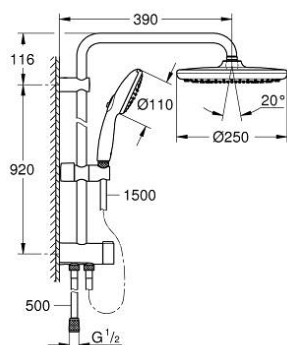

### ОПИС ПРОДУКТУ (1/2)

- Колір: матовий чорний
- складається із:
  - горизонтального 390 мм душового кронштейну, який регулюється перед установкою
  - перемикача на 3 положення: верхній душ, ручний душ, верхній душ із Eco режимом
  - верхній душ Tempesta 250
  - 2 режими струменю (за допомогою перемикача): Rain, SmartRain
  - максимальна витрата (при 3 бар): 7,5 л/хв
  - верхній душ у чорному покритті
  - із шаровим шарніром, кут обертання  $\pm 10^\circ$
  - ручний душ Tempesta 110 (26 912)
  - 2 режими струменю: Rain, Jet
  - максимальна витрата (при 3 бар): 6,9 л/хв
  - регулюється по висоті за допомогою ковзаючого елемента
  - відстань між перемикачем і верхнім кріпленням: 920 мм
  - душовий шланг Relexaflex 1500 мм 1/2" x 1/2"
  - 500 мм душовий шланг Relexaflex
  - універсальний монтаж: підключення до змішувача/ до 500 мм душового шлангу із різьбою в 1/2"
- GROHE EcoJoy – технологія неперевершеного потоку при економному використанні води
- GROHE SmartSwitch – просто поверніть диск, щоб вибрати бажаний режим душу
- GROHE DreamSpray розкішний потік води
- ShockProof – силіконове кільце, яке запобігає виникненню пошкоджень при падінні ручного душу
- GROHE SpeedClean – технологія, що запобігає утворенню вапняного нальоту
- Inner WaterGuide - внутрішня ізоляція для захисту поверхні
- придатний для швидкодіючих нагрівачів від 18 кВт/год
- максимальна витрата (при 3 бар): 7,5 л/хв
- мінімальна витрата води 5 л/хв

Pure Freude  
an Wasser

26 979 243 1 **ДУШОВІ СИСТЕМИ TEMPESTA 250 ДУШОВА СИСТЕМА FLEX ІЗ  
ПЕРЕМИКАЧЕМ НАСТІННОГО МОНТАЖУ**

**ОПИС ПРОДУКТУ** (2/2)

- мінімальний рекомендований тиск 1.0 бар
- професійна версія