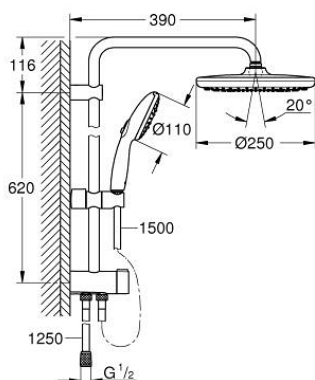

### ОПИС ПРОДУКТУ (1/2)

- Колір: матовий чорний
- складається із:
  - горизонтального 390 мм душового кронштейну, який регулюється перед установкою
  - перемикача на 3 положення: верхній душ, ручний душ, верхній душ із Eco режимом
  - верхній душ Tempesta 250
  - 2 режими струменю (за допомогою перемикача): Rain, SmartRain
  - максимальна витрата (при 3 бар): 7,9 л/хв
  - верхній душ у чорному покритті
  - із шаровим шарніром, кут обертання  $\pm 10^\circ$
  - ручний душ Tempesta 110
  - режими Rain, Jet, Massage
  - максимальна витрата (при тиску 3 бар): 7,4 л/хв
  - регулюється по висоті за допомогою ковзаючого елемента
  - відстань від перемикача до верхнього кріплення: 620 мм
  - душовий шланг Relexaflex 1500 мм 1/2" x 1/2"
  - душовий шланг Relexaflex 1250 мм 1/2" x 1/2"
  - універсальний монтаж: підключення до змішувача/ підключення із 1250 мм душовим шлангом із різьбою в 1/2"
  - maximum flow rate system (at 3 bar): 7.9 l/min
  - GROHE EcoJoy – технологія неперевершеного потоку при економічному використанні води
  - GROHE SmartSwitch – просто поверніть диск, щоб вибрати бажаний режим душу
  - GROHE DreamSpray розкішний потік води
  - ShockProof – силіконове кільце, яке запобігає виникненню пошкоджень при падінні ручного душу
  - GROHE SpeedClean – технологія, що запобігає утворенню вапняного нальоту
  - Inner WaterGuide - внутрішня ізоляція для захисту поверхні
  - придатний для швидкодіючих нагрівачів від 18 кВт/год
  - мінімальна витрата води 5 л/хв

Pure Freude  
an Wasser

26 980 243 1 **ДУШОВІ СИСТЕМИ TEMPESTA 250 ДУШОВА СИСТЕМА FLEX ІЗ  
ПЕРЕМИКАЧЕМ НАСТІННОГО МОНТАЖУ**

**ОПИС ПРОДУКТУ** (2/2)

- мінімальний рекомендований тиск 1.0 бар
- професійна версія