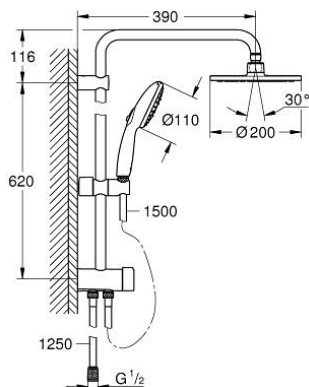

## 26 981 001 TEMPESTA SYSTEM 200 ДУШОВА СИСТЕМА FLEX ІЗ ПЕРЕМИКАЧЕМ НАСТІННОГО МОНТАЖУ

### ОПИС ПРОДУКТУ

- Колір: хром
- складається із:
  - горизонтального 390 мм душового кронштейну, який регулюється перед установкою
  - перемикача на 3 положення: верхній душ, ручний душ, верхній душ із Eco режимом
  - верхній душ Tempesta Cosmopolitan 200 (27 541)
  - 2 режими струменю (за допомогою перемикача): Rain, SmartRain
  - із шаровим шарніром
  - кут повороту  $\pm 15^\circ$
  - ручний душ Tempesta 110 (26 914)
  - режими Rain, Jet, Massage
  - регулюється по висоті за допомогою ковзаючого елемента
  - відстань від перемикача до верхнього кріплення: 620 мм
  - 1500 мм душовий шланг Relexaflex (28 151)
  - 1250 мм душовий шланг Relexaflex (28 150)
  - GROHE EcoJoy – технологія неперевершеного потоку при економному використанні води
  - максимальна витрата (при 3 бар): 6,5 л/хв
  - універсальний монтаж: підключення до змішувача/ підключення із 1250 мм душовим шлангом із різьбою в 1/2"
  - GROHE SmartSwitch – просто поверніть диск, щоб вибрати бажаний режим душу
  - GROHE DreamSpray розкішний потік води
  - ShockProof – силіконове кільце, яке запобігає виникненню пошкоджень при падінні ручного душу
  - GROHE LongLife поверхня
  - GROHE SpeedClean – технологія, що запобігає утворенню вапняного нальоту
  - Inner WaterGuide - внутрішня ізоляція для захисту поверхні