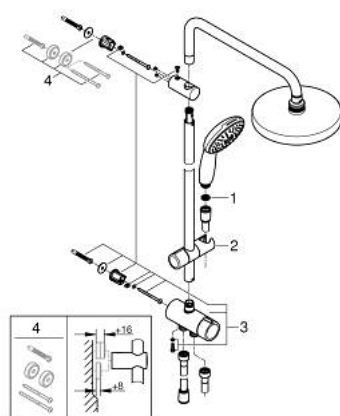

## 26 981 001 TEMPESTA SYSTEM 200 ДУШОВА СИСТЕМА FLEX ІЗ ПЕРЕМИКАЧЕМ НАСТІННОГО МОНТАЖУ

### ОПИС ПРОДУКТУ

- Колір: хром
- складається із:
  - горизонтального 390 мм душового кронштейну, який регулюється перед установкою
  - перемикача на 3 положення: верхній душ, ручний душ, верхній душ із Eco режимом
  - верхній душ Tempesta Cosmopolitan 200 (27 541)
  - 2 режими струменю (за допомогою перемикача): Rain, SmartRain
  - із шаровим шарніром
  - кут повороту  $\pm 15^\circ$
  - ручний душ Tempesta 110 (26 914)
  - режими Rain, Jet, Massage
  - регулюється по висоті за допомогою ковзаючого елемента
  - відстань від перемикача до верхнього кріплення: 620 мм
  - 1500 мм душовий шланг Relexaflex (28 151)
  - 1250 мм душовий шланг Relexaflex (28 150)
  - GROHE EcoJoy – технологія неперевершеного потоку при економному використанні води
  - максимальна витрата (при 3 бар): 6,5 л/хв
  - універсальний монтаж: підключення до змішувача/ підключення із 1250 мм душовим шлангом із різьбою в 1/2"
  - GROHE SmartSwitch – просто поверніть диск, щоб вибрати бажаний режим душу
  - GROHE DreamSpray розкішний потік води
  - ShockProof – силіконове кільце, яке запобігає виникненню пошкоджень при падінні ручного душу
  - GROHE LongLife поверхня
  - GROHE SpeedClean – технологія, що запобігає утворенню вапняного нальоту
  - Inner WaterGuide - внутрішня ізоляція для захисту поверхні

### ЗАПАСНІ ЧАСТИНИ , листопада 2021 – зараз

1: Фільтр для затримання бруду (Артикул запчастини 0700200M)

2: Ковзаючий елемент (Артикул запчастини 48609000)

3: Перемикач (Артикул запчастини 48338000)

4: Шайба вирівнювання (Артикул запчастини 26496000)\*