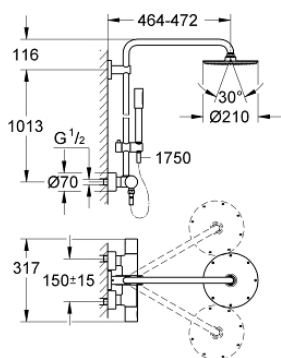

27 032 001 RAINSHOWER SYSTEM 210 ДУШОВА СИСТЕМА З ТЕРМОСТАТОМ ДЛЯ НАСТІННОГО МОНТАЖУ

ОПИС ПРОДУКТУ

- Колір: хром
- складається із:
 - 450 мм горизонтальний поворотний душовий кронштейн
 - настінний термостат із аквадимером
 - вибір між:
 - верхній душ Rainshower Cosmopolitan 210
 - із шаровим шарніром
 - кут повороту $\pm 15^\circ$
 - ручний душ з металевою лійкою
 - регулюється по висоті за допомогою ковзаючого елемента
 - металевий 1750 мм шланг
 - GROHE TurboStat вбудований термоелемент
 - GROHE SafeStop - попередньо встановлений обмежувач температури на 38°C
 - GROHE SafeStop Plus (додаткова опція) - обмежувач температури води до 43°C
 - GROHE CoolTouch - технологія, яка повністю виключає імовірність отримання опіків при контакті із зовнішньою поверхнею змішувача
 - GROHE DreamSpray розкішний потік води
 - GROHE LongLife поверхня
 - GROHE SpeedClean – технологія, що запобігає утворенню вапняного нальоту
 - Inner WaterGuide - внутрішня ізоляція для захисту поверхні
 - придатний для швидкодіючих нагрівачів від 18 кВт/год
 - мінімальне споживання води 7 л/хв