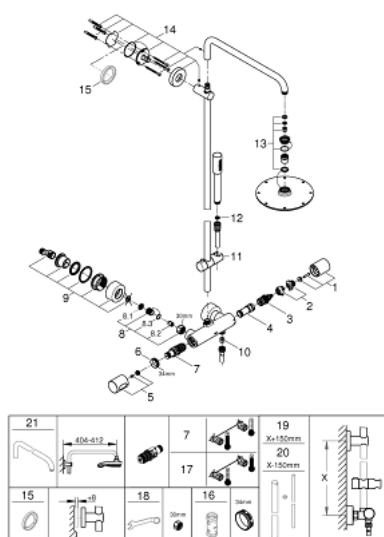

27 032 001 RAINSHOWER SYSTEM 210 ДУШОВА СИСТЕМА З ТЕРМОСТАТОМ ДЛЯ НАСТІННОГО МОНТАЖУ

ЗАПАСНІ ЧАСТИНИ , травня 2016 – зараз

1. 1: Ручка Aquadimmer (Артикул запчастини 47804000)
2. 2: Стопор (Артикул запчастини 47723000)
3. 3: Аквадиммер (Артикул запчастини 47364000)
4. 4: Витрата води (Артикул запчастини 47887000)
5. 5: Рукоятка з температурною шкалою (Артикул запчастини 47811000)
6. 6: Фітингове кільце (Артикул запчастини 47743000)
7. 7: Термостатичний компактний картридж 1/2" (Артикул запчастини 47439000)
8. 8: Зворотний клапан (Артикул запчастини 47189000)
- 8.1: Фільтр для затримання бруду (Артикул запчастини 0726400М)
- 8.2: Зворотний клапан (Артикул запчастини 08565000)
- 8.3: Ущільнювальне кільце $\varnothing 17 \times \varnothing 2$ (Артикул запчастини 0305500М)
12. 9: S-з'єднання (Артикул запчастини 12693000)
13. 10: Зворотний клапан (Артикул запчастини 08565000)
14. 11: Ковзаючий елемент (Артикул запчастини 12140000)
15. 12: Фільтр для затримання бруду (Артикул запчастини 0700200М)
16. 13: Комплект запчастин (Артикул запчастини 45933000)
17. 14: Тримач душової штанги (Артикул запчастини 48279000)
18. 15: Шайба вирівнювання (Артикул запчастини 27180000)*
19. 16: Свічковий ключ (Артикул запчастини 19332000)*
20. 17: Картридж GROHE TurboStat 1/2" (Артикул запчастини 47175000)*
21. 18: Спеціальний ключ (Артикул запчастини 19377000)*
22. 19: Душова штанга для переоснащення (Артикул запчастини 48053000)*
23. 20: Душова штанга для переоснащення (Артикул запчастини 48054000)*
24. 21: Душовий кронштейн для душових систем (Артикул запчастини 14047000)*

* Додаткові аксесуари