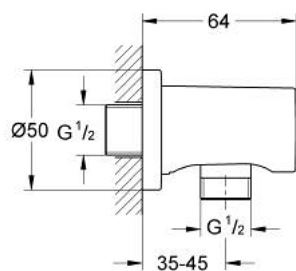

27 057 DC0 RAINSHOWER ПІДКЛЮЧЕННЯ ДУШОВОГО ШЛАНГУ, 1/2"

ОПИС ПРОДУКТУ

- Колір: суперсталь
- зовнішня приєднувальна різьба 1/2"
- з круглою розеткою
- захист від зворотнього потоку
- покриття GROHE LongLife

27 057 DC0 RAINSHOWER ПІДКЛЮЧЕННЯ ДУШОВОГО ШЛАНГУ, 1/2"

ЗАПАСНІ ЧАСТИНИ, січня 2016 – зараз

1: Зворотний клапан (Артикул запчастини 08565000)