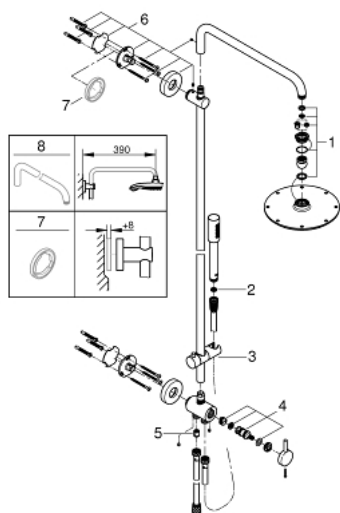

27 058 000 RAINSHOWER SYSTEM 210 ДУШОВА СИСТЕМА З ПЕРЕМИКАЧЕМ ДЛЯ НАСТІННОГО МОНТАЖУ

ОПИС ПРОДУКТУ

- Колір: хром
- складається із:
 - 450 мм горизонтальний поворотний душовий кронштейн
 - перемикач з верхнього на ручний душ
 - верхній душ Rainshower Cosmopolitan 210
 - максимальна витрата (при тиску 3 бар) 16,5 л/хв
 - із шаровим шарніром
 - кут повороту $\pm 15^\circ$
 - ручний душ з металевою лійкою
- Швидкість потоку струменя (при 3 бар): 12 л/хв
- регулюється по висоті за допомогою ковзаючого елемента
- металевий 1750 мм шланг
- підключення води до змішувача через $1/2''$ - різьбу 800 мм металевого шлангу
- maximum flow rate system (at 3 bar): 16.5 l/min
- GROHE DreamSpray розкішний потік води
- GROHE LongLife поверхня
- GROHE SpeedClean – технологія, що запобігає утворенню вапняного нальоту
- Inner WaterGuide - внутрішня ізоляція для захисту поверхні
- придатний для швидкодіючих нагрівачів від 18 кВт/год
- мінімальна витрата води 5 л/хв
- мінімальний рекомендований тиск 1.0 бар
- рекомендований тиск 1.0 - 5.0 бар

27 058 000 RAINSHOWER SYSTEM 210 ДУШОВА СИСТЕМА З ПЕРЕМИКАЧЕМ ДЛЯ НАСТІННОГО МОНТАЖУ

ЗАПАСНІ ЧАСТИНИ , січня 2019 – зараз

- 1: Комплект запчастин (Артикул запчастини 45933000)
- 2: Фільтр для затримання бруду (Артикул запчастини 0700200M)
- 3: Ковзаючий елемент (Артикул запчастини 12140000)
- 4: Змінний комплект для поворотного клапана (Артикул запчастини 45915000)
- 5: Зворотний клапан (Артикул запчастини 08565000)
- 6: Тримач душової штанги (Артикул запчастини 48279000)
- 7: Шайба вирівнювання (Артикул запчастини 27180000)*
- 8: Душовий кронштейн для душових систем (Артикул запчастини 14047000)*