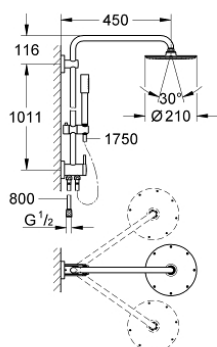

27 058 000 RAINSHOWER SYSTEM 210 ДУШОВА СИСТЕМА З ПЕРЕМИКАЧЕМ ДЛЯ НАСТІННОГО МОНТАЖУ

ОПИС ПРОДУКТУ

- Колір: хром
- складається із:
 - 450 мм горизонтальний поворотний душовий кронштейн
 - перемикач з верхнього на ручний душ
 - верхній душ Rainshower Cosmopolitan 210
 - максимальна витрата (при тиску 3 бар) 16,5 л/хв
 - із шаровим шарніром
 - кут повороту $\pm 15^\circ$
 - ручний душ з металевою лійкою
- Швидкість потоку струменя (при 3 бар): 12 л/хв
- регулюється по висоті за допомогою ковзаючого елемента
- металевий 1750 мм шланг
- підключення води до змішувача через $1/2''$ - різьбу 800 мм металевого шлангу
- maximum flow rate system (at 3 bar): 16.5 l/min
- GROHE DreamSpray розкішний потік води
- GROHE LongLife поверхня
- GROHE SpeedClean – технологія, що запобігає утворенню вапняного нальоту
- Inner WaterGuide - внутрішня ізоляція для захисту поверхні
- придатний для швидкодіючих нагрівачів від 18 кВт/год
- мінімальна витрата води 5 л/хв
- мінімальний рекомендований тиск 1.0 бар
- рекомендований тиск 1.0 - 5.0 бар

27 058 000 RAINSHOWER SYSTEM 210 ДУШОВА СИСТЕМА З ПЕРЕМИКАЧЕМ ДЛЯ НАСТІННОГО МОНТАЖУ

ЗАПАСНІ ЧАСТИНИ , січня 2019 – зараз

- 1: Комплект запчастин (Артикул запчастини 45933000)
- 2: Фільтр для затримання бруду (Артикул запчастини 0700200M)
- 3: Ковзаючий елемент (Артикул запчастини 12140000)
- 4: Змінний комплект для поворотного клапана (Артикул запчастини 45915000)
- 5: Зворотний клапан (Артикул запчастини 08565000)
- 6: Тримач душової штанги (Артикул запчастини 48279000)
- 7: Шайба вирівнювання (Артикул запчастини 27180000)*
- 8: Душовий кронштейн для душових систем (Артикул запчастини 14047000)*