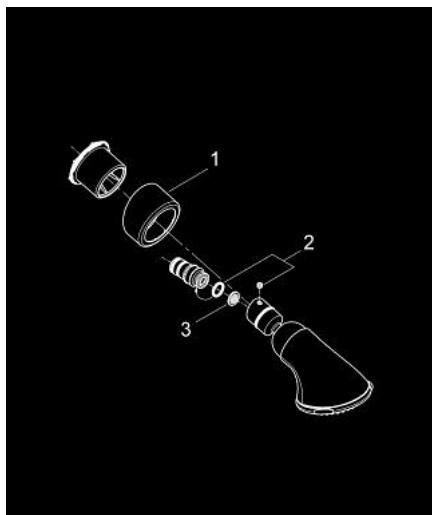

## 27 062 000 RELEXA 100 FIVE ВЕРХНІЙ ДУШ ІЗ 5 РЕЖИМАМИ СТРУМЕНЮ

### ОПИС ПРОДУКТУ

- Колір: хром
- режими струменю Normal, Jet, Rain, Massage, Champagne
- максимальна витрата (при 3 бар): 20 л/хв
- шаровий шарнір
- кут нахилу залежить від висоти монтажу
- з'єднувальна різьба із вбудованим ущільнювачем
- GROHE DreamSpray розкішний потік води
- GROHE LongLife поверхня
- GROHE SpeedClean – технологія, що запобігає утворенню вапняного нальоту
- Inner WaterGuide - внутрішня ізоляція для захисту поверхні
- мінімальна витрата води 7.5 л/хв
- мінімальний рекомендований тиск 1.0 бар

27 062 000 **RELEXA 100 FIVE ВЕРХНІЙ ДУШ ІЗ 5 РЕЖИМАМИ СТРУМЕНЮ**

**ЗАПАСНІ ЧАСТИНИ** , грудня 2005 – зараз

1: Розетка (Артикул запчастини 45664000)

2: Шпилька з різьбленням М6 х 6 (Артикул запчастини 45665000)