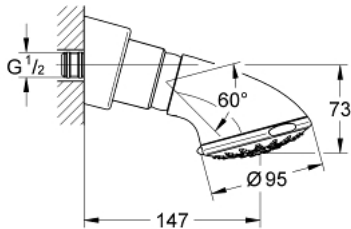

### ОПИС ПРОДУКТУ

- Колір: хром
- режими струменю Normal, Jet, Rain, Massage, Champagne
- максимальна витрата (при 3 бар): 20 л/хв
- шаровий шарнір
- кут нахилу залежить від висоти монтажу
- з'єднувальна різьба із вбудованим ущільнювачем
- GROHE DreamSpray розкішний потік води
- GROHE LongLife поверхня
- GROHE SpeedClean – технологія, що запобігає утворенню вапняного нальоту
- Inner WaterGuide - внутрішня ізоляція для захисту поверхні
- мінімальна витрата води 7.5 л/хв
- мінімальний рекомендований тиск 1.0 бар

27 062 000 **RELEXA 100 FIVE ВЕРХНІЙ ДУШ ІЗ 5 РЕЖИМАМИ СТРУМЕНЮ**

**ЗАПАСНІ ЧАСТИНИ** , грудня 2005 – зараз

1: Розетка (Артикул запчастини 45664000)

2: Шпилька з різьбленням М6 х 6 (Артикул запчастини 45665000)