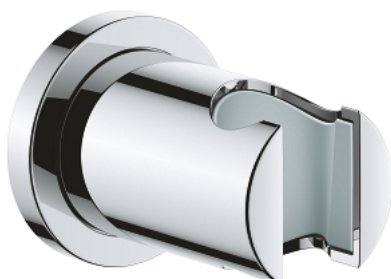

27 074 000 RAINSHOWER НАСТІННИЙ ТРИМАЧ ДЛЯ РУЧНОГО ДУШУ

ОПИС ПРОДУКТУ

- Колір: хром
- без регулювання
- з круглою розеткою
- GROHE LongLife поверхня