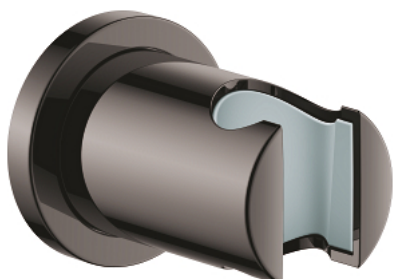

## 27 074 A00 RAINSHOWER НАСТІННИЙ ТРИМАЧ ДЛЯ РУЧНОГО ДУШУ

### ОПИС ПРОДУКТУ

- Колір: графіт темний
- без регулювання
- з круглою розеткою
- покриття GROHE LongLife