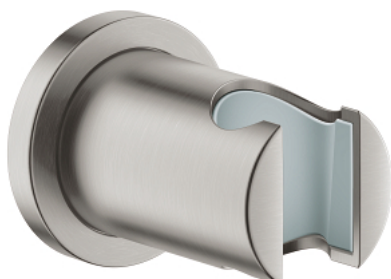

27 074 DC0 RAINSHOWER НАСТІННИЙ ТРИМАЧ ДЛЯ РУЧНОГО ДУШУ

ОПИС ПРОДУКТУ

- Колір: суперсталь
- без регулювання
- з круглою розеткою
- покриття GROHE LongLife