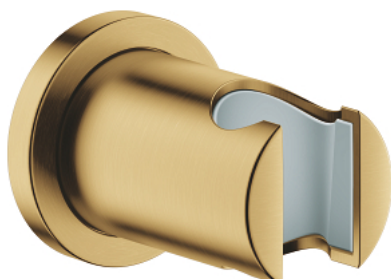

27 074 GN0 RAINSHOWER НАСТІННИЙ ТРИМАЧ ДЛЯ РУЧНОГО ДУШУ

ОПИС ПРОДУКТУ

- Колір: холодний світанок матовий
- без регулювання
- з круглою розеткою
- покриття GROHE LongLife