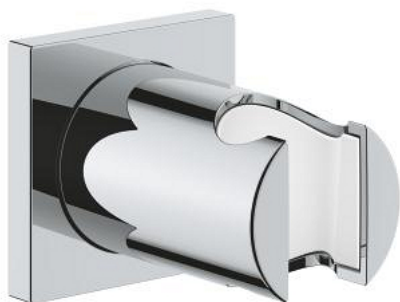

27 075 000 RAINSHOWER НАСТІННИЙ ТРИМАЧ ДЛЯ РУЧНОГО ДУШУ

ОПИС ПРОДУКТУ

- Колір: хром
- без регулювання
- з квадратною розеткою
- GROHE LongLife поверхня