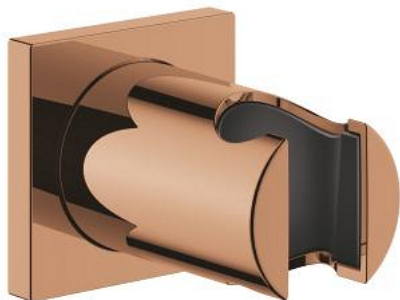

27 075 DA0 RAINSHOWER НАСТІННИЙ ТРИМАЧ ДЛЯ РУЧНОГО ДУШУ

ОПИС ПРОДУКТУ

- Колір: теплий захід сонця
- без регулювання
- покриття GROHE LongLife
- з квадратною розеткою