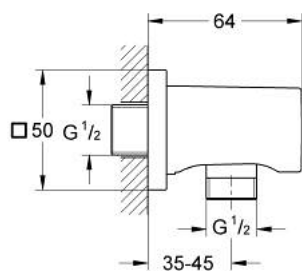

27 076 DC0 RAINSHOWER ПІДКЛЮЧЕННЯ ДУШОВОГО ШЛАНГУ

ОПИС ПРОДУКТУ

- Колір: суперсталь
- зовнішня приєднувальна різьба 1/2"
- з квадратною розеткою
- покриття GROHE LongLife
- захист від зворотнього потоку

27 076 DC0 RAINSHOWER ПІДКЛЮЧЕННЯ ДУШОВОГО ШЛАНГУ

ЗАПАСНІ ЧАСТИНИ , листопада 2022 – зараз

1: Зворотний клапан (Артикул запчастини 08565000)