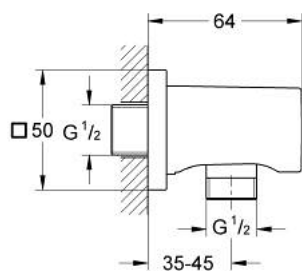

27 076 GL0 RAINSHOWER ПІДКЛЮЧЕННЯ ДУШОВОГО ШЛАНГУ

ОПИС ПРОДУКТУ

- Колір: холодний світанок
- зовнішня приєднувальна різьба 1/2"
- з квадратною розеткою
- покриття GROHE LongLife
- захист від зворотнього потоку

27 076 GL0 RAINSHOWER ПІДКЛЮЧЕННЯ ДУШОВОГО ШЛАНГУ

ЗАПАСНІ ЧАСТИНИ , листопада 2022 – зараз

1: Зворотний клапан (Артикул запчастини 08565000)