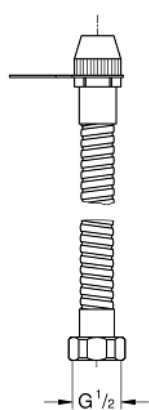

27 102 000 TRIGGER SPRAY ДУШОВИЙ НАБІР, 1 РЕЖИМ СТРУМЕНЮ

ОПИС ПРОДУКТУ

- Колір: хром
- GROHE LongLife поверхня

27 102 000 TRIGGER SPRAY ДУШОВИЙ НАБІР, 1 РЕЖИМ СТРУМЕНЮ

ЗАПАСНІ ЧАСТИНИ, січня 1998 – зараз

1: Wall hook (Артикул запчастини 28798000)