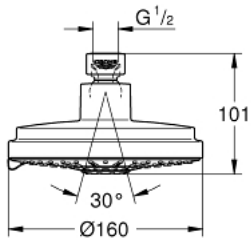

## 27 134 000 RAINSHOWER COSMOPOLITAN 160 ВЕРХНІЙ ДУШ, 4 РЕЖИМИ СТРУМЕНЮ

### ОПИС ПРОДУКТУ

- Колір: хром
- режими Rain, Jet, Pure, Champagne spray
- максимальна витрата (при тиску 3 бар): 11,5 л/хв
- Ø 160 мм
- шаровий шарнір із кутом повороту  $\pm 15^\circ$
- з'єднувальна різьба  $\frac{1}{2}$ "
- GROHE DreamSpray розкішний потік води
- GROHE LongLife поверхня
- GROHE SpeedClean – технологія, що запобігає утворенню вапняного нальоту
- може використовуватися із проточним водонагрівачем
- мінімальний рекомендований тиск 0,5 бар
- Верхній душ придатний для мінімального водного потоку в 7.5 л/хв і максимального - 25 л/хв (DIN EN 1112). Мінімальний тиск  $\geq 1$  бар, максимум 5 бар (DIN EN 1112).
- рекомендується використовувати із душовими кронштейнами Rainshower

## 27 134 000 RAINSHOWER COSMOPOLITAN 160 ВЕРХНІЙ ДУШ, 4 РЕЖИМИ СТРУМЕНЮ

**ЗАПАСНІ ЧАСТИНИ** , липня 2006 – зараз

1: Волокнистий ущільнювач Ø 18,5 x Ø 12 x 2 (Артикул запчастини 0138900 М)

2: Фільтр для затримання бруду (Артикул запчастини 0676800М)