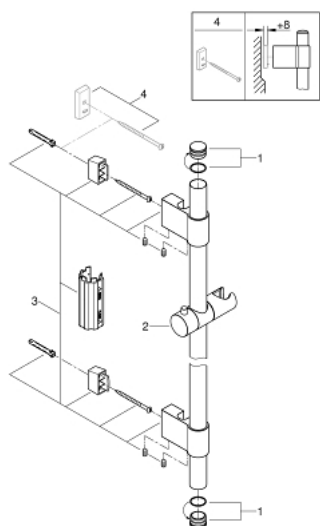

## 27 136 001 RAINSHOWER ДУШОВА ШТАНГА, 1150 ММ

### ОПИС ПРОДУКТУ

- Колір: хром
- з металевим настінним кріпленням
- ковзаючий елемент і шарнірний тримач
- GROHE FastFixation Plus (регульована відстань між настінними кріпленнями штанги дозволяє використовувати для монтажу уже наявні отвори у стіні)
- GROHE LongLife поверхня

## 27 136 001 RAINSHOWER ДУШОВА ШТАНГА, 1150 MM

**ЗАПАСНІ ЧАСТИНИ** , листопада 2021 – зараз

- 1: Захисна кришка (Артикул запчастини 45922000)
- 2: Ковзаючий елемент (Артикул запчастини 48177000)
- 3: Тримач душової штанги (Артикул запчастини 48333000)
- 4: Шайба вирівнювання (Артикул запчастини 45914XE0)\*