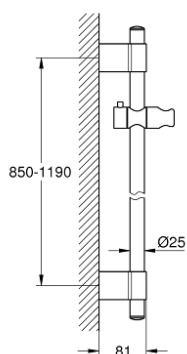

## 27 136 001 RAINSHOWER ДУШОВА ШТАНГА, 1150 ММ

### ОПИС ПРОДУКТУ

- Колір: хром
- з металевим настінним кріпленням
- ковзаючий елемент і шарнірний тримач
- GROHE FastFixation Plus (регульована відстань між настінними кріпленнями штанги дозволяє використовувати для монтажу уже наявні отвори у стіні)
- GROHE LongLife поверхня

## 27 136 001 RAINSHOWER ДУШОВА ШТАНГА, 1150 MM

**ЗАПАСНІ ЧАСТИНИ** , листопада 2021 – зараз

- 1: Захисна кришка (Артикул запчастини 45922000)
- 2: Ковзаючий елемент (Артикул запчастини 48177000)
- 3: Тримач душової штанги (Артикул запчастини 48333000)
- 4: Шайба вирівнювання (Артикул запчастини 45914XE0)\*