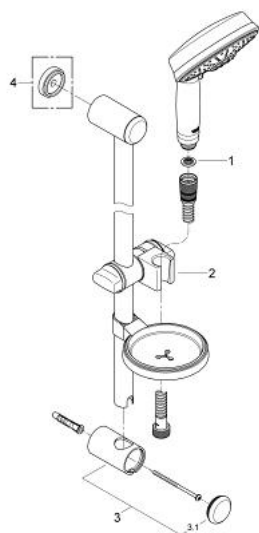

27 139 000 RAINSHOWER RUSTIC 130 ДУШОВИЙ ГАРНІТУР, 3 РЕЖИМИ СТРУМЕНЮ

ОПИС ПРОДУКТУ

- Колір: хром
- складається із:
 - ручний душ Rustic 130 (27 127 000)
 - 600 мм духова штанга (28 666 000)
 - 1750 мм душовий шланг Rotaflex TwistStop 1/2" x 1/2" (28 410)
- мильниця
- GROHE LongLife поверхня
- GROHE SpeedClean – технологія, що запобігає утворенню вапняного нальоту
- Inner WaterGuide - внутрішня ізоляція для захисту поверхні
- TwistStop - технологія, що запобігає перекручуванню шланга
- мінімальний рекомендований тиск 1.0 бар

27 139 000 RAINSHOWER RUSTIC 130 ДУШОВИЙ ГАРНІТУР, 3 РЕЖИМИ СТРУМЕНЮ

ЗАПАСНІ ЧАСТИНИ , липня 2006 – зараз

1: Фільтр для затримання бруду (Артикул запчастини 0700200M)

2: Ковзаючий елемент (Артикул запчастини 65380000)

3: Тримач душової штанги (Артикул запчастини 45362000)

3.1: Захисна кришка (Артикул запчастини 45363000)

4: Шайба вирівнювання (Артикул запчастини 45406000)*

* Додаткові аксесуари