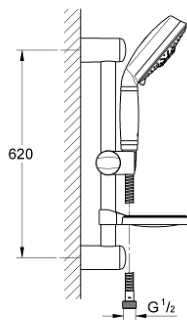

27 139 000 RAINSHOWER RUSTIC 130 ДУШОВИЙ ГАРНІТУР, 3 РЕЖИМИ СТРУМЕНЮ

ОПИС ПРОДУКТУ

- Колір: хром
- складається із:
 - ручний душ Rustic 130 (27 127 000)
 - 600 мм духова штанга (28 666 000)
 - 1750 мм душовий шланг Rotaflex TwistStop 1/2" x 1/2" (28 410)
- мильниця
- GROHE LongLife поверхня
- GROHE SpeedClean – технологія, що запобігає утворенню вапняного нальоту
- Inner WaterGuide - внутрішня ізоляція для захисту поверхні
- TwistStop - технологія, що запобігає перекручуванню шланга
- мінімальний рекомендований тиск 1.0 бар

27 139 000 RAINSHOWER RUSTIC 130 ДУШОВИЙ ГАРНІТУР, 3 РЕЖИМИ СТРУМЕНЮ

ЗАПАСНІ ЧАСТИНИ , липня 2006 – зараз

1: Фільтр для затримання бруду (Артикул запчастини 0700200M)

2: Ковзаючий елемент (Артикул запчастини 65380000)

3: Тримач душової штанги (Артикул запчастини 45362000)

3.1: Захисна кришка (Артикул запчастини 45363000)

4: Шайба вирівнювання (Артикул запчастини 45406000)*

* Додаткові аксесуари