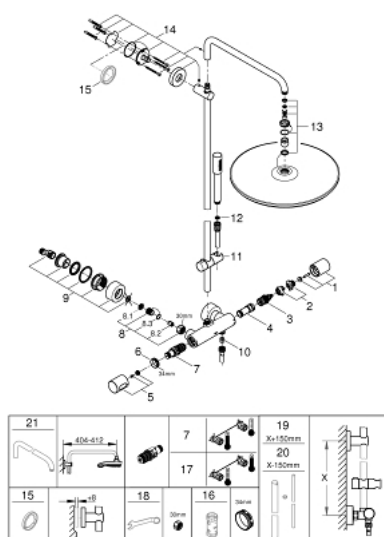

27 174 001 RAINSHOWER SYSTEM 400 ДУШОВА СИСТЕМА З ТЕРМОСТАТОМ ДЛЯ НАСТІННОГО МОНТАЖУ

ЗАПАСНІ ЧАСТИНИ , травня 2016 – зараз

- 1: Ручка Aquadimmer (Артикул запчастини 47804000)
- 2: Стопор (Артикул запчастини 47723000)
- 3: Аквадиммер (Артикул запчастини 47364000)
- 4: Витрата води (Артикул запчастини 47887000)
- 5: Рукоятка з температурною шкалою (Артикул запчастини 47811000)
- 6: Фітингове кільце (Артикул запчастини 47743000)
- 7: Термостатичний компактний картридж 1/2" (Артикул запчастини 47439000)
- 8: Зворотний клапан (Артикул запчастини 47189000)
- 8.1: Фільтр для затримання бруду (Артикул запчастини 0726400M)
- 8.2: Зворотний клапан (Артикул запчастини 08565000)
- 8.3: Ущільнювальне кільце $\varnothing 17 \times \varnothing 2$ (Артикул запчастини 0305500M)
- 9: S-з'єднання (Артикул запчастини 12693000)
- 10: Зворотний клапан (Артикул запчастини 08565000)
- 11: Ковзаючий елемент (Артикул запчастини 12140000)
- 12: Фільтр для затримання бруду (Артикул запчастини 0700200M)
- 13: Комплект запчастин (Артикул запчастини 45933000)
- 14: Тримач душової штанги (Артикул запчастини 48279000)
- 15: Шайба вирівнювання (Артикул запчастини 27180000)*
- 16: Свічковий ключ (Артикул запчастини 19332000)*
- 17: Картридж GROHE TurboStat 1/2" (Артикул запчастини 47175000)*
- 18: Спеціальний ключ (Артикул запчастини 19377000)*
- 19: Душова штанга для переоснащення (Артикул запчастини 48053000)*
- 20: Душова штанга для переоснащення (Артикул запчастини 48054000)*
- 21: Душовий кронштейн для душових систем (Артикул запчастини 14047000)*