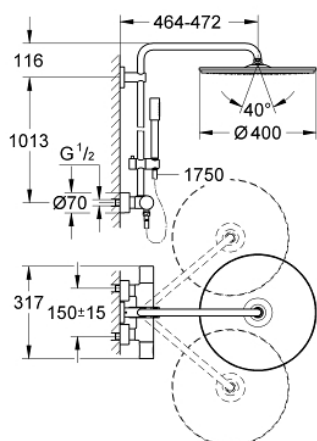

27 174 001 RAINSHOWER SYSTEM 400 ДУШОВА СИСТЕМА З ТЕРМОСТАТОМ ДЛЯ НАСТІННОГО МОНТАЖУ

ОПИС ПРОДУКТУ

- Колір: хром
- складається із:
 - 450 мм горизонтальний поворотний душовий кронштейн
 - настінний термостат із аквадимером
 - вибір між:
 - верхній душ Rainshower Cosmopolitan 400
 - Швидкість потоку струменя (при 3 бар): 12 л/хв
 - матеріал: метал
 - із шаровим шарніром, кут обертання $\pm 20^\circ$
 - ручний душ з металевою лійкою
 - максимальна витрата (при тиску 3 бар) 16 л/хв
 - регулюється по висоті за допомогою ковзаючого елемента
 - металевий 1750 мм шланг
 - maximum flow rate system (at 3 bar): 16 l/min
 - GROHE TurboStat вбудований термоелемент
 - GROHE SafeStop - попередньо встановлений обмежувач температури на 38°C
 - GROHE SafeStop Plus (додаткова опція) - обмежувач температури води до 43°C
 - GROHE CoolTouch
 - GROHE DreamSpray розкішний потік води
 - GROHE LongLife поверхня
 - GROHE SpeedClean – технологія, що запобігає утворенню вапняного нальоту
 - Inner WaterGuide - внутрішня ізоляція для захисту поверхні
 - придатний для швидкодіючих нагрівачів від 18 кВт/год
 - мінімальна витрата води 5 л/хв