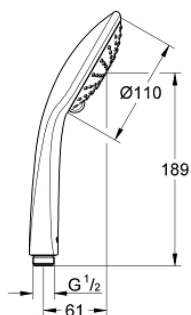

27 220 000 EUPHORIA 110 DUO РУЧНИЙ ДУШ, 2 РЕЖИМИ СТРУМЕНЮ

ОПИС ПРОДУКТУ

- Колір: хром
- режими Rain, SmartRain
- максимальна витрата (при тиску 3 бар) 16,6 л/хв
- GROHE DreamSpray розкішний потік води
- GROHE SprayDimmer (плавне зниження витрати води)
- GROHE LongLife поверхня
- GROHE SpeedClean – технологія, що запобігає утворенню вапняного нальоту
- Inner WaterGuide - внутрішня ізоляція для захисту поверхні
- універсальна монтажна система, придатна для усіх стандартних душових шлангів
- може використовуватися із проточним водонагрівачем

Pure Freude
an Wasser

27 220 000 EUPHORIA 110 DUO РУЧНИЙ ДУШ, 2 РЕЖИМИ СТРУМЕНЮ

ЗАПАСНІ ЧАСТИНИ, січня 1900 – зараз

1: Фільтр для затримання бруду (Артикул запчастини 0700200M)