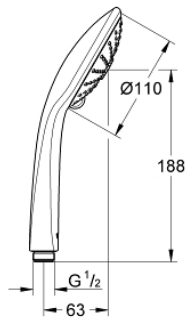

27 221 000 EUPHORIA 110 MASSAGE РУЧНИЙ ДУШ, 3 РЕЖИМИ СТРУМЕНЮ

ОПИС ПРОДУКТУ

- Колір: хром
- режими Rain, Massage, SmartRain
- максимальна витрата (при тиску 3 бар) 16,6 л/хв
- GROHE DreamSpray розкішний потік води
- GROHE SprayDimmer (плавне зниження витрати води)
- GROHE LongLife поверхня
- GROHE SpeedClean – технологія, що запобігає утворенню вапняного нальоту
- Inner WaterGuide - внутрішня ізоляція для захисту поверхні
- універсальна монтажна система, придатна для усіх стандартних душових шлангів
- може використовуватися із проточним водонагрівачем

27 221 000 **EUPHORIA 110 MASSAGE РУЧНИЙ ДУШ, 3 РЕЖИМИ СТРУМЕНЮ**

ЗАПАСНІ ЧАСТИНИ , січня 1900 – зараз

1: Фільтр для затримання бруду (Артикул запчастини 0700200M)