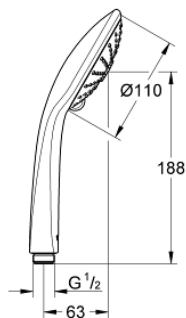

## 27 221 001 EUPHORIA 110 MASSAGE РУЧНИЙ ДУШ, 3 РЕЖИМИ СТРУМЕНЮ

### ОПИС ПРОДУКТУ

- Колір: хром
- режими Rain, Massage, SmartRain
- максимальна витрата (при тиску 3 бар) 16,6 л/хв
- GROHE DreamSpray розкішний потік води
- GROHE SprayDimmer (плавне зниження витрати води)
- GROHE LongLife поверхня
- біла духова поверхня
- GROHE SpeedClean – технологія, що запобігає утворенню вапняного нальоту
- Inner WaterGuide - внутрішня ізоляція для захисту поверхні
- універсальна монтажна система, придатна для усіх стандартних душових шлангів
- може використовуватися із проточним водонагрівачем
- мінімальний рекомендований тиск 1.0 бар

27 221 001 **EUPHORIA 110 MASSAGE РУЧНИЙ ДУШ, 3 РЕЖИМИ СТРУМЕНЮ**

**ЗАПАСНІ ЧАСТИНИ** , травня 2017 – зараз

1: Фільтр для затримання бруду (Артикул запчастини 0700200M)