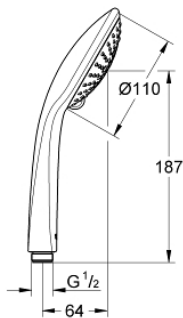

27 222 000 EUPHORIA 110 ШАМПАГНЕ РУЧНИЙ ДУШ, 3 РЕЖИМИ СТРУМЕНЮ

ОПИС ПРОДУКТУ

- Колір: хром
- режими Rain, Champagne spray, SmartRain
- максимальна витрата (при тиску 3 бар) 17 л/хв
- GROHE DreamSpray розкішний потік води
- GROHE SprayDimmer (плавне зниження витрати води)
- GROHE LongLife поверхня
- GROHE SpeedClean – технологія, що запобігає утворенню вапняного нальоту
- Inner WaterGuide - внутрішня ізоляція для захисту поверхні
- універсальна монтажна система, придатна для усіх стандартних душових шлангів
- може використовуватися із проточним водонагрівачем

27 222 000 **EUPHORIA 110 ШАМПАГНЕ РУЧНИЙ ДУШ, 3 РЕЖИМИ СТРУМЕНЮ**

ЗАПАСНІ ЧАСТИНИ , січня 1900 – зараз

1: Фільтр для затримання бруду (Артикул запчастини 0700200M)