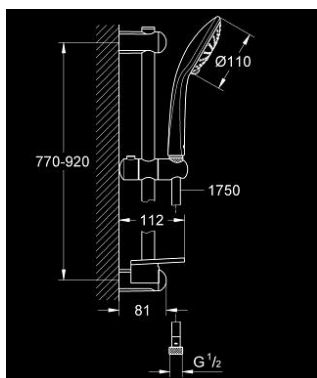

## 27 225 001 EUPHORIA 110 DUO ДУШОВИЙ НАБІР, 2 РЕЖИМИ СТРУМЕНЮ

### ОПИС ПРОДУКТУ

- Колір: хром
- складається із:
- ручний душ Duo (27 220 000)
- максимальна витрата (при тиску 3 бар) 16,6 л/хв
- 900 мм душова штанга (27 500)
- душовий шланг Silverflex 1750 мм 1/2" x 1/2" (28 388 000)
- поличка GROHE EasyReach (27 596)
- GROHE DreamSpray розкішний потік води
- GROHE SprayDimmer (плавне зниження витрати води)
- GROHE LongLife поверхня
- Flexible Installation - (регульований верхній кронштейн для існуючих отворів)
- GROHE SpeedClean – технологія, що запобігає утворенню вапняного нальоту
- Inner WaterGuide - внутрішня ізоляція для захисту поверхні
- TwistStop - технологія, що запобігає перекручуванню шланга
- може використовуватися із проточним водонагрівачем
- мінімальний рекомендований тиск 1.0 бар

## 27 225 001 EUPHORIA 110 DUO ДУШОВИЙ НАБІР, 2 РЕЖИМИ СТРУМЕНЮ

**ЗАПАСНІ ЧАСТИНИ**, вересня 2010 – зараз

- 1: Тримач душової штанги (Артикул запчастини 48098000)
- 2: Ковзаючий елемент (Артикул запчастини 48099000)
- 3: Тримач душової штанги (Артикул запчастини 48100000)
- 4: Фільтр для затримання бруду (Артикул запчастини 0700200M)