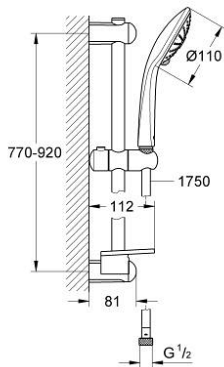

27 226 001 EUPHORIA 110 MASSAGE ДУШОВИЙ ГАРНІТУР, 3 РЕЖИМИ СТРУМЕНЮ

ОПИС ПРОДУКТУ

- Колір: хром
- складається із:
 - ручний душ Massage (27 221 000)
 - максимальна витрата (при тиску 3 бар) 16,6 л/хв
 - 900 мм душова штанга (27 500)
 - душовий шланг Silverflex 1750 мм 1/2" x 1/2" (28 388 000)
 - поличка GROHE EasyReach (27 596)
 - GROHE DreamSpray розкішний потік води
 - GROHE LongLife поверхня
 - GROHE SprayDimmer (плавне зниження витрати води)
 - Flexible Installation - (регульований верхній кронштейн для існуючих отворів)
 - GROHE SpeedClean – технологія, що запобігає утворенню вапняного нальоту
 - Inner WaterGuide - внутрішня ізоляція для захисту поверхні
 - TwistStop - технологія, що запобігає перекручуванню шланга
 - може використовуватися із проточним водонагрівачем

27 226 001 EUPHORIA 110 MASSAGE ДУШОВИЙ ГАРНІТУР, 3 РЕЖИМИ СТРУМЕНЮ

ЗАПАСНІ ЧАСТИНИ, вересня 2010 – зараз

- 1: Тримач душової штанги (Артикул запчастини 48098000)
- 2: Ковзаючий елемент (Артикул запчастини 48099000)
- 3: Тримач душової штанги (Артикул запчастини 48100000)
- 4: Фільтр для затримання бруду (Артикул запчастини 0700200M)