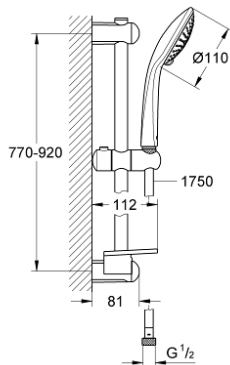

27 227 001 EUPHORIA 110 ШАМПАГНЕ ДУШОВИЙ ГАРНІТУР, 3 РЕЖИМИ СТРУМЕНЮ

ОПИС ПРОДУКТУ

- Колір: хром
- складається із:
 - ручний душ Champagne (27 222 000)
 - максимальна витрата (при тиску 3 бар) 17 л/хв
 - 900 мм душова штанга (27 500)
 - душовий шланг Silverflex 1750 мм 1/2" x 1/2" (28 388 000)
 - поличка GROHE EasyReach (27 596)
 - GROHE DreamSpray розкішний потік води
 - GROHE SprayDimmer (плавне зниження витрати води)
 - GROHE LongLife поверхня
 - Flexible Installation - (регульований верхній кронштейн для існуючих отворів)
 - GROHE SpeedClean – технологія, що запобігає утворенню вапняного нальоту
 - Inner WaterGuide - внутрішня ізоляція для захисту поверхні
 - TwistStop - технологія, що запобігає перекручуванню шланга
 - може використовуватися із проточним водонагрівачем
 - мінімальний рекомендований тиск 1.0 бар

27 227 001 EUPHORIA 110 ШАМПАГНЕ ДУШОВИЙ ГАРНІТУР, 3 РЕЖИМИ СТРУМЕНЮ

ЗАПАСНІ ЧАСТИНИ , липня 2020 – зараз

- 1: Тримач душової штанги (Артикул запчастини 48098000)
 - 2: Ковзаючий елемент (Артикул запчастини 48099000)
 - 3: Тримач душової штанги (Артикул запчастини 48100000)
 - 4: Фільтр для затримання бруду (Артикул запчастини 0700200M)
 - 5: Полічка GROHE EasyReach (Артикул запчастини 27596000)
 - 6: Шайба вирівнювання (Артикул запчастини 48051000)*
- * Додаткові аксесуари