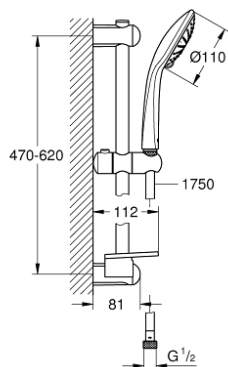

27 230 001 EUPHORIA 110 DUO ДУШОВИЙ НАБІР, 2 РЕЖИМИ СТРУМЕНЮ

ОПИС ПРОДУКТУ

- Колір: хром
- складається із:
 - ручний душ Duo (27 220 000)
 - максимальна витрата (при тиску 3 бар) 16,6 л/хв
 - 600 мм душова штанга (27 499)
 - душовий шланг Silverflex 1750 мм 1/2" x 1/2" (28 388 000)
 - поличка GROHE EasyReach (27 596)
 - GROHE DreamSpray розкішний потік води
 - GROHE SprayDimmer (плавне зниження витрати води)
 - GROHE LongLife поверхня
 - Flexible Installation - (регульований верхній кронштейн для існуючих отворів)
 - GROHE SpeedClean – технологія, що запобігає утворенню вапняного нальоту
 - Inner WaterGuide - внутрішня ізоляція для захисту поверхні
 - TwistStop - технологія, що запобігає перекручуванню шланга
 - може використовуватися із проточним водонагрівачем
 - мінімальний рекомендований тиск 1.0 бар

27 230 001 EUPHORIA 110 DUO ДУШОВИЙ НАБІР, 2 РЕЖИМИ СТРУМЕНЮ

ЗАПАСНІ ЧАСТИНИ, вересня 2010 – зараз

- 1: Тримач душової штанги (Артикул запчастини 48098000)
- 2: Ковзаючий елемент (Артикул запчастини 48099000)
- 3: Тримач душової штанги (Артикул запчастини 48100000)
- 4: Фільтр для затримання бруду (Артикул запчастини 0700200M)