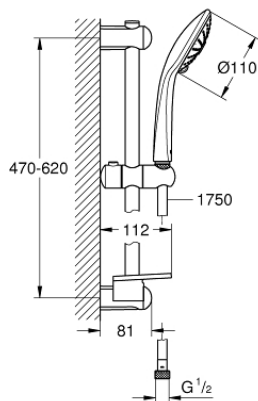

## 27 231 001 EUPHORIA 110 MASSAGE ДУШОВИЙ ГАРНІТУР, 3 РЕЖИМИ СТРУМЕНЮ

### ОПИС ПРОДУКТУ

- Колір: хром
- складається із:
  - ручний душ Massage (27 221 000)
  - максимальна витрата (при тиску 3 бар) 16,6 л/хв
  - 600 мм душова штанга (27 499)
  - душовий шланг Silverflex 1750 мм 1/2" x 1/2" (28 388 000)
  - поличка GROHE EasyReach (27 596)
  - GROHE DreamSpray розкішний потік води
  - GROHE SprayDimmer (плавне зниження витрати води)
  - GROHE LongLife поверхня
  - Flexible Installation - (регульований верхній кронштейн для існуючих отворів)
  - GROHE SpeedClean – технологія, що запобігає утворенню вапняного нальоту
  - Inner WaterGuide - внутрішня ізоляція для захисту поверхні
  - TwistStop - технологія, що запобігає перекручуванню шланга
  - може використовуватися із проточним водонагрівачем
  - мінімальний рекомендований тиск 1.0 бар

## 27 231 001 EUPHORIA 110 MASSAGE ДУШОВИЙ ГАРНІТУР, 3 РЕЖИМИ СТРУМЕНЮ

**ЗАПАСНІ ЧАСТИНИ**, вересня 2010 – зараз

- 1: Тримач душової штанги (Артикул запчастини 48098000)
- 2: Ковзаючий елемент (Артикул запчастини 48099000)
- 3: Тримач душової штанги (Артикул запчастини 48100000)
- 4: Фільтр для затримання бруду (Артикул запчастини 0700200M)