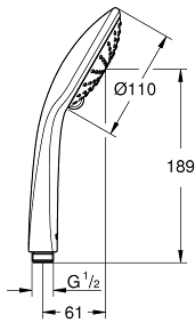

27 238 000 EUPHORIA 110 DUO РУЧНИЙ ДУШ, 2 РЕЖИМИ СТРУМЕНЮ

ОПИС ПРОДУКТУ

- Колір: хром
- режими Rain, SmartRain
- максимальна витрата (при 3 бар): 9,1 л/хв
- GROHE EcoJoy – технологія неперевершеного потоку при економному використанні води
- GROHE DreamSpray розкішний потік води
- GROHE SprayDimmer (плавне зниження витрати води)
- GROHE LongLife поверхня
- GROHE SpeedClean – технологія, що запобігає утворенню вапняного нальоту
- Inner WaterGuide - внутрішня ізоляція для захисту поверхні
- універсальна монтажна система, придатна для усіх стандартних душових шлангів
- може використовуватися із проточним водонагрівачем
- мінімальний рекомендований тиск 1.0 бар