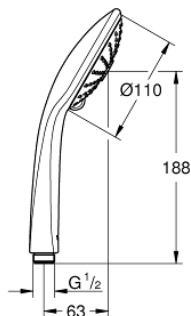

27 239 000 EUPHORIA 110 MASSAGE РУЧНИЙ ДУШ, 3 РЕЖИМИ СТРУМЕНЮ

ОПИС ПРОДУКТУ

- Колір: хром
- режими Rain, Massage, SmartRain
- максимальна витрата (при 3 бар): 8,2 л/хв
- GROHE EcoJoy – технологія неперевершеного потоку при економному використанні води
- GROHE DreamSpray розкішний потік води
- GROHE SprayDimmer (плавне зниження витрати води)
- GROHE LongLife поверхня
- GROHE SpeedClean – технологія, що запобігає утворенню вапняного нальоту
- Inner WaterGuide - внутрішня ізоляція для захисту поверхні
- універсальна монтажна система, придатна для усіх стандартних душових шлангів
- може використовуватися із проточним водонагрівачем
- мінімальний рекомендований тиск 1.0 бар

27 239 000 **EUPHORIA 110 MASSAGE РУЧНИЙ ДУШ, 3 РЕЖИМИ СТРУМЕНЮ**

ЗАПАСНІ ЧАСТИНИ , лютого 2008 – зараз

1: Фільтр для затримання бруду (Артикул запчастини 0700200M)