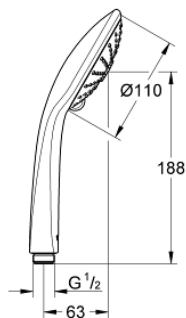

27 239 001 EUPHORIA 110 MASSAGE РУЧНИЙ ДУШ, 3 РЕЖИМИ СТРУМЕНЮ

ОПИС ПРОДУКТУ

- Колір: хром
- душова голівка Ø 110 мм
- режими Rain, Massage, SmartRain
- максимальна витрата (при 3 бар): 8,2 л/хв
- GROHE EcoJoy – технологія неперевершеного потоку при економному використанні води
- GROHE DreamSpray розкішний потік води
- GROHE SprayDimmer (плавне зниження витрати води)
- GROHE LongLife поверхня
- біла душова поверхня
- GROHE SpeedClean – технологія, що запобігає утворенню вапняного нальоту
- Inner WaterGuide - внутрішня ізоляція для захисту поверхні
- універсальна монтажна система, придатна для усіх стандартних душових шлангів
- може використовуватися із проточним водонагрівачем
- мінімальний рекомендований тиск 1.0 бар

27 239 001 **EUPHORIA 110 MASSAGE РУЧНИЙ ДУШ, 3 РЕЖИМИ СТРУМЕНЮ**

ЗАПАСНІ ЧАСТИНИ , травня 2017 – зараз

1: Фільтр для затримання бруду (Артикул запчастини 0700200M)