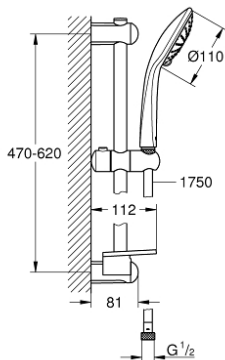

### ОПИС ПРОДУКТУ

- Колір: хром
- складається із:
  - ручний душ Euphoria 110 Duo (27 238)
  - максимальна витрата (при 3 бар): 9,1 л/хв
  - 600 мм душова штанга (27 499)
  - душовий шланг Silverflex 1750 мм 1/2" x 1/2" (28 388 000)
  - полицка GROHE EasyReach (27 596)
  - GROHE EcoJoy – технологія неперевершеного потоку при економному використанні води
  - GROHE DreamSpray розкішний потік води
  - GROHE SprayDimmer (плавне зниження витрати води)
  - GROHE LongLife поверхня
  - Flexible Installation - (регульований верхній кронштейн для існуючих отворів)
  - GROHE SpeedClean – технологія, що запобігає утворенню вапняного нальоту
  - Inner WaterGuide - внутрішня ізоляція для захисту поверхні
  - TwistStop - технологія, що запобігає перекручуванню шланга
  - може використовуватися із проточним водонагрівачем
  - мінімальний рекомендований тиск 1.0 бар

## 27 242 001 EUPHORIA 110 DUO ДУШОВИЙ НАБІР, 2 РЕЖИМИ СТРУМЕНЮ

**ЗАПАСНІ ЧАСТИНИ**, вересня 2010 – зараз

- 1: Тримач душової штанги (Артикул запчастини 48098000)
- 2: Ковзаючий елемент (Артикул запчастини 48099000)
- 3: Тримач душової штанги (Артикул запчастини 48100000)
- 4: Фільтр для затримання бруду (Артикул запчастини 0700200M)