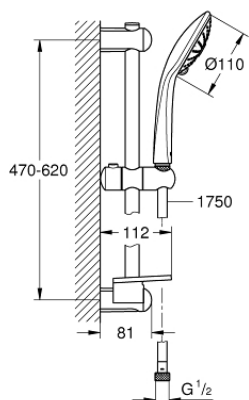

## 27 243 001 EUPHORIA 110 MASSAGE ДУШОВИЙ ГАРНІТУР, 3 РЕЖИМИ СТРУМЕНЮ

### ОПИС ПРОДУКТУ

- Колір: хром
- складається із:
- ручний душ Massage (27 239 000)
- максимальна витрата (при 3 бар): 8,2 л/хв
- 600 мм душова штанга (27 499)
- душовий шланг Silverflex 1750 мм 1/2" x 1/2" (28 388 000)
- полицка GROHE EasyReach (27 596)
- GROHE EcoJoy – технологія неперевершеного потоку при економічному використанні води
- GROHE DreamSpray розкішний потік води
- GROHE SprayDimmer (плавне зниження витрати води)
- GROHE LongLife поверхня
- Flexible Installation - (регульований верхній кронштейн для існуючих отворів)
- GROHE SpeedClean – технологія, що запобігає утворенню вапняного нальоту
- Inner WaterGuide - внутрішня ізоляція для захисту поверхні
- TwistStop - технологія, що запобігає перекручуванню шланга
- може використовуватися із проточним водонагрівачем
- мінімальний рекомендований тиск 1.0 бар

## 27 243 001 EUPHORIA 110 MASSAGE ДУШОВИЙ ГАРНІТУР, 3 РЕЖИМИ СТРУМЕНЮ

**ЗАПАСНІ ЧАСТИНИ**, вересня 2010 – зараз

- 1: Тримач душової штанги (Артикул запчастини 48098000)
- 2: Ковзаючий елемент (Артикул запчастини 48099000)
- 3: Тримач душової штанги (Артикул запчастини 48100000)
- 4: Фільтр для затримання бруду (Артикул запчастини 0700200M)